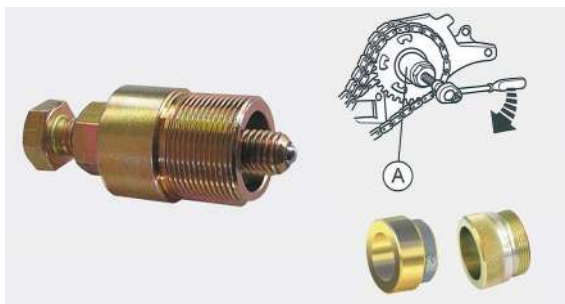

Extracteur poulie pompe injection - BMW

- Article avec instructions
- **Application:**
- M47 (seul extracteur)
- M47TV
- M57
- M57TV

Code	Desc.
4770005590	658