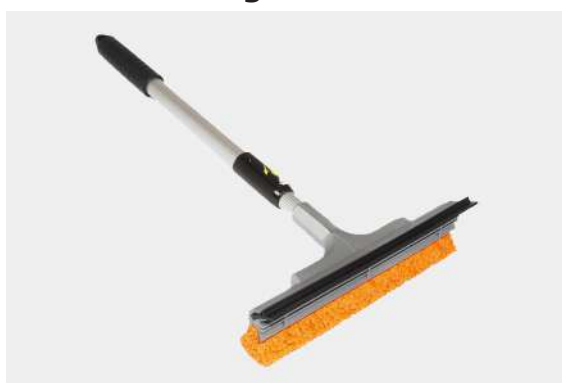

Code	Desc.	Couleur
4460019500	19730	Gris

6

Meccanocar Duster

- Plumeau en coton.
- Idéal pour le nettoyage et le dépoussiérage déposés sur la carrosserie et l'intérieur des véhicules.
- La longue poignée facilite le nettoyage dans les endroits les plus difficiles atteindre
- Produit adapté aux concessionnaires automobiles et V.I., salles d'exposition et ateliers de carrosserie.
- 100% fibres de coton, qui assurent une élimination totale de la poudre plus légère.
- Utiliser uniquement sur des surfaces sèches.
- Agitez vigoureusement pour libérer la poussière accumulée
- Livré dans un sac de transport pratique.

Code	Description
4430049890	973 - PRESSE-PEAU A MUR
4430049892	973 R1 - ROULEAU DE RECHANGE LONG INFERIEUR
4430049894	973 R2 - ROULEAU DE RECHANGE COURT SUPERIEUR

Lave et essuie glace avec manche

- Manche en aluminium longueur 40-60 cm.
- Eponge lave glace cm 20 sur une des cotes - gomme pour essuie sur l'autre.
- Idéal pour auto fourgons et camions.

- Gant imperméable.

Code	Desc.
4460006500	3997

Raclette d'essuyage

- Spatule pratique pour enlever rapidement l'eau sur les surfaces lisses et lavables telles que les carrosseries de voiture, les camions, les revêtements et les surfaces dures en général.
- Emploi pratique dans tous les domaines tels que les stations de lavage automobiles, les entretiens génériques les entreprises de nettoyage.
- Manche plastique antichoc avec prise souple anti-dérapante, lame de raclage en caoutchouc siliconique extrêmement flexible, antirayures, insensible aux chocs thermiques et aux produits chimiques même agressifs.
- Largeur de la lame de raclage 30 cm, épaisseur 3 mm.