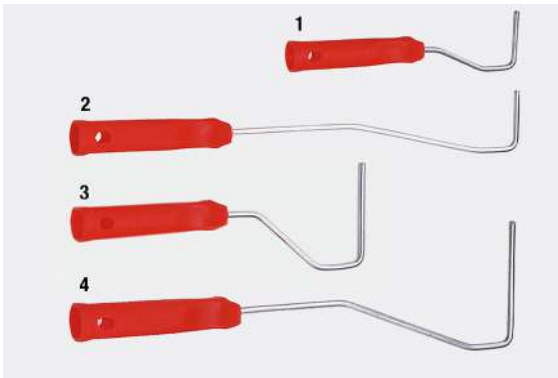

Pinceau à usages multiples

- Pinceau à poils blancs
- Plateau en plastique et manche en caoutchouc antidérapant
- Indiqué pour les peintures à l'eau et à solvant

Code	Description	Mesure cm	Asoies mm Hauteur
4430058350	1787-3x7	3 x 7	70
4430058360	1787-3x12	3 x 12	70
4430058370	1787-5x15	5 x 15	76

Rouleaux éponge

- Rouleaux en éponge moltoprène blanc
- Porosité extrafine
- Indiqués pour les émaux à l'eau
- Résistant aux émaux à solvant
- À utiliser en assortiment avec les manches pour rouleaux

Code	Description	Ø extérieur mm	H. du tissu mm
4430058400	1789-Rouleau Éponge 5cm	35	10
4430058410	1789-Rouleau Éponge 10cm	35	10

Rouleaux velour

- Rouleaux en tissu Velour
- Couleur Écru
- Indiqués pour tous les émaux résistants aux solvants
- À utiliser en assortiment avec les manches pour rouleaux

Code	Description	Ø extérieur mm	H. du tissu mm
4430058420	1790-Rouleau Velour 5cm	23	4
4430058430	1790-Rouleau Velour 10cm	23	4

Manches pour rouleaux

- manche ergonomique pour rouleaux
- Tige en métal diamètre 6mm
- Manche en matériau thermoplastique
- Indispensable pour l'usage des rouleaux avec trou central de 6mm

Code	Description	Photo	Pour rouleaux
4430058440	1791-Arc court x 5cm	1	5 cm
4430058450	1792-Arc long x 5 cm	2	5 cm
4430058460	1793-Arc court x 10 cm	3	10 cm
4430058470	1794-Arc long x 10 cm	4	10 cm