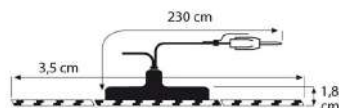

Antenne électronique de pare-brise

- Antenne intérieure de pare-brise.
- Amplifiée.

Code	Desc.	Adaptabilité
3180000030	206165	UNIVERSEL

Caractéristiques techniques

Capacité	pf 75 ÷ 10%
Fonctionnement	da 6 a 13 V
Circuit	S.M.D.
Gain	AM 20 dB FM 14 dB