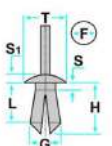

Code	Desc.
2930111100	50519T

2930110444

L: 8.00mm
F: 6.50mm
H: 12.00mm
S: 2.00mm
S1: 3.00mm
T: 12.00mm

- **Modèles / Emplacement**
- **Renault**
- Vari modelli - Renault Revêtements internes
- Megane Passe-roue
- **Fiat** Croma 2005, Nuova 500 - 2007 Capot moteur - Prise air
- **Abarth** Nuova 500 - 2008 Capot moteur - Prise air
- **Dacia** Logan, Sandero Passe-roue
- **Remplacements originaux OEM**
- Renault 7703072361
- Fiat 51761163
- Abarth 51761163
- Dacia 7703072361