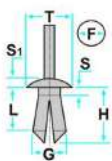

2930111061

L: 17.00mm
F: 6.50mm
H: 20.50mm
S: 7.00mm
S1: 4.00mm
T: 20.00mm

- **Modèles / Emplacement**
- **Opel** Corsa Pare-chocs
- **Bmw** Vari modelli - Bmw Revêtements internes
- **Remplacements originaux OEM**
- Opel 1400806
- Bmw 51111964186

Code	Desc.
2930111061	50201Z