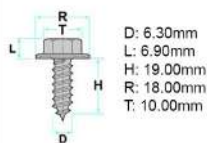

2930000796

- **Modèles / Emplacement**
- **Volkswagen** New Beetle Radiateur
- **Opel** Vari modelli - Opel Aile
- **Ford** Vari modelli - Ford Aile
- **Bmw** Vari modelli - Bmw Aile
- **Remplacements originaux OEM**
- Volkswagen N90542602
- Opel 311821143
- Ford 2022203
- Bmw 12138530118

Code	Desc.
2930000796	41249