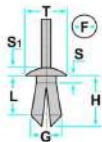

2930110443

L: 13.00mm
F: 8.50mm
H: 21.00mm
S: 3.50mm
S1: 4.00mm
T: 20.00mm

- **Modèles / Emplacement**
- **Volkswagen**
- Golf 4, Passat, Golf Plus, Touran, Golf 5 Revêtement sous-coque
- ID.4 21> Passe-roue
- **Seat** Ibiza > 2002, Leon Passe-roue
- **Renault** Scenic Revêtements internes
- **Opel**
- Antara 12-17 Soubassement de carrosserie
- Ampera 12-15 Radiateur - Couvre-radiateur
- **Ford**
- Mondeo, Cougar Pare-chocs
- Fiesta, Fusion Capot moteur - Prise air
- **Audi**
- A3 Passe-roue
- A4 2002 >, A4 < 2002 Revêtement sous-coque
- **Land Rover** Discovery 05-09, Range Rover Sport 05-10 Passe-roue
- **Cupra** Born 22> Passe-roue
- **Remplacements originaux OEM**
- Volkswagen 8E0825267
- Seat 8E0825267 8E0825267
- Renault 7701049271
- Opel 4803228
- Ford 1039463
- Audi 8E0825267
- Cupra 8E0825267

Code	Desc.
2930110443	71509