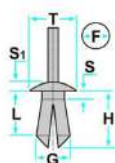

2930112130

L: 13.00mm
F: 8.00mm
H: 18.00mm
S1: 1.00mm
T: 17.70mm

- **Modèles / Emplacement**
- **Renault**
- Kadjar 15> Passe-roue
- Talisman 15>, Clio IV 2012>, Espace V 15>, Kadjar 15>, Master III 10>, Trafic 14> Mascherina sottoparabrezza
- Talisman 15> Capot moteur
- **Opel** Movano 10>, Vivaro 01-11 Pare-choc avant
- **Remplacements originaux OEM**
- Renault 054000001R
- Opel 93198738

Code	Desc.
2930112130	71308Z