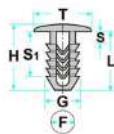

Code	Desc.
2930006690	57137T

2930101179

L: 15.50mm
F: 6.50mm
G: 8.00mm
H: 17.50mm
S: 3.50mm
S1: 11.00mm
T: 14.00mm

- **Modèles / Emplacement**
- **Opel** Corsa, Kadett, Tigra Revêtements internes
- **Remplacements originaux OEM**
- Opel 2346824