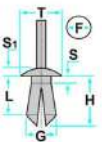

Code	Desc.
2930110448	50398T

2930110553

L: 8.50mm
F: 8.50mm
H: 14.00mm
S: 2.00mm
S1: 3.00mm
T: 18.00mm

- **Modèles / Emplacement**
- **Renault** Clio I - 1990, Laguna, Twingo, Vel Satis Diverses applications
- **Opel** Movano 10> Pare-brise
- **Nissan** Micra Pare-chocs
- **Dacia**
- Logan Passe-roue
- Logan Pare-chocs
- **Remplacements originaux OEM**
- Renault 7703072360
- Opel 91169793
- Nissan 0151500QAB
- Dacia 7703072360