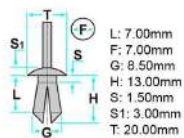

2930111470

• Modèles / Emplacement

• Peugeot

- Partner, 307, 207, Ranch, 308, Expert Passe-roue
- 206, 607, 407, 1007 Revêtements et protections
- 308 Pare-chocs
- Opel Grandland X 18> Revêtement interne - coffre
- Grandland X 18>, Crossland X 17> Passe-roue
- Combo E 18> Porte - Panneau
- Lancia Delta 08-14 Pare-choc avant, Mostrine aria, Capot moteur - Prise air, Pare-chocs arrière

• Fiat 500 L 2012> Pare-choc avant

- Grande Punto 2005 Protections
- Tipo 15> Couverture de garde-boue , Pare-choc avant, Pare-chocs arrière
- Bravo 07-14 Mostrine aria
- Punto Evo 09-17 Protections
- Alfa Romeo Stelvio 17> Clip de moulure extérieur, Moleur - Sous la porte
- Giulietta 10> Mostrine aria, Insonorisation tableau de bord, Couverture de garde-boue , Clip de moulure extérieur, Moleur - Sous la porte
- Giulia 16> Moleur - Sous la porte, Couverture de garde-boue , Pare-choc avant, Revêtements internes
- Mito 13> Protections

- Abarth Abarth - Grande Punto 2007 Protections

• Remplacements originaux OEM

- Peugeot 856553
- Opel 3636996
- Lancia 51834606
- Fiat 51834606
- Alfa Romeo 51834606
- Abarth 51834606

Code	Desc.
2930111470	71469Z