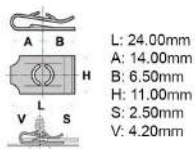

Code	Desc.
2930000130	72413

2930112444

- Poinçon mm: Ø 7,2 à 7,5
- Epaisseur mm: 0,7 à 4
- Affectation: Tous types

Code	Desc.
2930112444	12444

2930000020

- **Modèles / Emplacement**
- **Volkswagen** Vari modelli - Volkswagen Revêtements et protections
- **Opel** Vari modelli - Opel Revêtements et protections
- **Ford** Vari modelli - Ford Revêtements et protections
- **Audi** Vari modelli - Audi Revêtements et protections
- **Remplacements originaux OEM**
- Opel 211837223