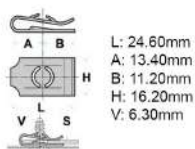

2930100362

- **Modèles / Emplacement**
- **Volkswagen**
- Scirocco Traverse frontale - Structure
- Scirocco, Transporter Aile
- Polo Plaque immatriculation
- **Opel** Vari modelli - Opel Aile
- Ford Vari modelli - Ford Aile
- **Audi**
- 80, Coupe - Audi, Cabriolet Aile
- 100, 200 - Audi, 80, A6, Coupe - Audi Revêtements internes
- **Remplacements originaux OEM**
- Volkswagen N0154322
- Opel 207217563
- Ford 1470998
- Audi N0154322

Code	Desc.
2930100362	70133