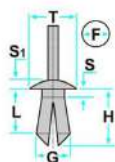

2930006730

L: 8.00mm
F: 8.00mm
H: 12.00mm
S1: 1.80mm
T: 19.80mm

- **Modèles / Emplacement**
- Insignia 09-17, Mokka X 13>, Zafira C 12>, Astra 10>, Insignia B 18> Soubassement de carrosserie
- Insignia 09-17 Pare-choc avant
- **Opel**
- Mokka X 13>, Astra K 16>, Adam 13> Radiateur - Couvre-radiateur
- Zafira C 12>, Astra 10>, Insignia B 18>, Astra K 16>, Karl 16> Passe-roue
- **Remplacements originaux OEM**
- Opel 11612035
- Chevrolet 11612035

Code	Desc.
2930006730	57306T