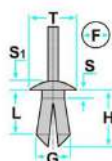

2930111100

L: 7.00mm
F: 6.00mm
H: 10.50mm
S: 0.70mm
S1: 3.50mm
T: 16.00mm

- **Modèles / Emplacement**
- **Opel**
- Astra Revêtements internes
- Zafira 2005-2012, Vectra 02-08 Pare-choc avant
- **Remplacements originaux OEM**
- Opel 9130754 1406925

Code	Desc.
2930111100	50519T