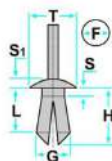

2930004300

L: 6.00mm
F: 8.00mm
H: 11.00mm
S: 1.50mm
S1: 2.00mm
T: 16.00mm

- **Modèles / Emplacement**
- **Opel** Vari modelli - Opel Passe-roue
- **Fiat** Croma 2005 Passe-roue
- **Alfa Romeo** Giulietta Revêtements internes
- **Daewoo** Vari modelli - Daewoo Revêtements et protections
- **Saab** Vari Modelli - Saab Passe-roue
- **Remplacements originaux OEM**
- Opel 90138810 - 1719245
- Fiat 51751429
- Alfa Romeo 51751429
- Daewoo 94530507
- Saab 90138810

Code	Desc.
2930004300	50531Z