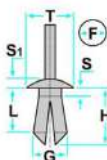

2930110330

L: 9.00mm
F: 6.00mm
H: 12.00mm
S: 2.50mm
S1: 2.00mm
T: 10.00mm

- **Modèles / Emplacement**
- **Volkswagen** Vari modelli - Passe-roue
- **Opel**
- Corsa, Kadett, Omega, Vectra Passe-roue
- Corsa, Kadett, Omega, Vectra Revêtements internes
- **Remplacements originaux OEM**
- Volkswagen N0385012
- Opel 1719242

Code	Desc.
2930110330	50340T