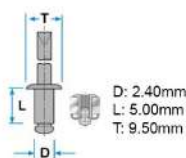

2930000130

- **Modèles / Emplacement**
- **Volkswagen** Vari modelli - Volkswagen Moulure - Flanc
- **Renault** Vari modelli - Renault Moulure - Flanc
- **Peugeot** Vari modelli - Peugeot Moulure - Flanc
- **Opel** Vari modelli - Opel Moulure - Flanc
- **Lancia**
- Vari modelli - Lancia Revêtements internes
- Vari modelli - Lancia Moulure - Flanc
- **Iveco**
- Vari modelli - Iveco Revêtements internes
- Vari modelli - Iveco Moulure - Flanc
- **Ford** Vari modelli - Ford Moulure - Flanc
- **Fiat**
- Vari modelli - Fiat Revêtements internes
- Vari modelli - Fiat Moulure - Flanc
- **Citroën** Vari modelli - Citroën Moulure - Flanc
- **Bmw** Vari modelli - Bmw Moulure - Flanc
- **Audi** Vari modelli - Audi Moulure - Flanc
- **Alfa Romeo**
- Vari modelli - Alfa Romeo Moulure - Flanc
- Vari modelli - Alfa Romeo Revêtements internes
- **Remplacements originaux OEM**
- Renault 7703072177
- Opel 164361

Code	Desc.
2930000130	72413