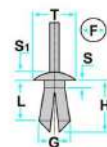

2930111620

L: 8.00mm
F: 8.00mm
H: 11.50mm
S: 1.50mm
S1: 2.50mm
T: 16.00mm

- **Modèles / Emplacement**
- **Volkswagen**
- Golf, Passat, Polo, Vento Passe-roue
- Golf Revêtements internes
- Bora, Golf, New Beetle, Passat, Polo, Vento, Phaeton, Transporter Pare-chocs
- **Opel** Ascona, Corsa, Kadett Passe-roue
- **Mercedes** Vari modelli - Mercedes Passe-roue
- **Ford** Escort Passe-roue
- **Citroën** AX Revêtements et protections
- **Bmw** Vari modelli - Bmw Passe-roue
- **Audi**
- A3, A4, A6 Passe-roue
- 80 Hayon - Charnière
- **Remplacements originaux OEM**
- Volkswagen 16186729901C - N0385491
- Opel 090087290
- Mercedes A0009902992
- Ford 1104880 - E844052S
- Bmw 1916670
- Audi 16186729901C - N0385491

Code	Desc.
2930111620	55237