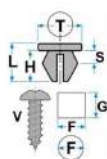

Code	Desc.
2930007285	71540

2930110363

L:
Ø: 5.00mm

- **Modèles / Emplacement**
- **Opel** Corsa Aile
- **Remplacements originaux OEM**
- Opel 171953

Code	Desc.
2930110363	71438

2930111356

L: 10.00mm
T: 16.00mm
V: 6.00mm