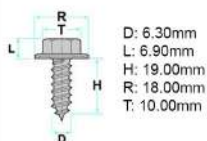

2930000796

D: 6.30mm
L: 6.90mm
H: 19.00mm
R: 18.00mm
T: 10.00mm

- **Modèles / Emplacement**
- **Volkswagen** New Beetle Radiateur
- **Opel** Vari modelli - Opel Aile
- **Ford** Vari modelli - Ford Aile
- **Bmw** Vari modelli - Bmw Aile
- **Remplacements originaux OEM**
- Volkswagen N90542602
- Opel 311821143
- Ford 2022203
- Bmw 12138530118

Code	Desc.
2930000796	41249