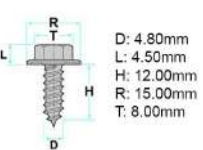

2930004940

D: 4.80mm
L: 4.50mm
H: 12.00mm
R: 15.00mm
T: 8.00mm

- **Modèles / Emplacement**
- **Volkswagen** Vari modelli - Volkswagen Revêtements et protections
- **Opel** Vari modelli - Opel Revêtements et protections
- **Ford** Vari modelli - Ford Revêtements et protections
- **Bmw** Vari modelli - Bmw Revêtements et protections

Code	Desc.
2930004940	40523Z