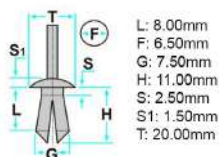

2930110328

L: 8.00mm
F: 6.50mm
G: 7.50mm
H: 11.00mm
S: 2.50mm
S1: 1.50mm
T: 20.00mm

- **Modèles / Emplacement**
- **Bmw E 81** Capot moteur
- **Remplacements originaux OEM**
- Bmw 51481915961

Code	Desc.
2930110328	50512S