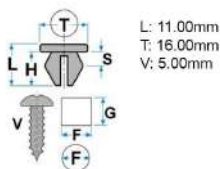

2930112665

- **Modèles / Emplacement**
- **Mercedes** Vari modelli - Mercedes Revêtements et protections
- **Bmw** Vari modelli - Bmw Revêtements et protections
- **Remplacements originaux OEM**
- Mercedes A0039900251
- Bmw 16131176747

Code	Desc.
2930112665	71442