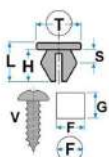

2930112667

L: 10.50mm
T: 24.00mm
V: 5.00mm

- **Modèles / Emplacement**
- **Mercedes**
- Vari modelli - Mercedes Revêtements et protections
- Vito (W639) 16> Aile
- **Bmw** Vari modelli - Bmw Revêtements et protections
- **Remplacements originaux OEM**
- Mercedes A2019900050
- Bmw 51711958025

Code	Desc.
2930112667	71443