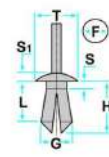

2930111620

L: 8.00mm
F: 6.00mm
H: 11.50mm
S: 1.50mm
S1: 2.50mm
T: 16.00mm

- **Modèles / Emplacement**
- **Volkswagen**
- Golf, Passat, Polo, Vento Passe-roue
- Golf Revêtements internes
- Bora, Golf, New Beetle, Passat, Polo, Vento, Phaeton, Transporter Pare-chocs
- **Opel** Ascona, Corsa, Kadett Passe-roue
- **Mercedes** Vari modelli - Mercedes Passe-roue
- **Ford** Escort Passe-roue
- **Citroën** AX Revêtements et protections
- **Bmw** Vari modelli - Bmw Passe-roue
- **Audi**
- A3, A4, A6 Passe-roue
- 80 Hayon - Charnière
- **Remplacements originaux OEM**
- Volkswagen 16186729901C - N0385491
- Opel 090087290
- Mercedes A0009902992
- Ford 1104880 - E844052S
- Bmw 1916670
- Audi 16186729901C - N0385491

Code	Desc.
2930111620	55237