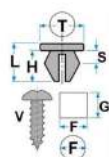

2930111356

L: 10.00mm
T: 16.00mm
V: 6.00mm

- **Modèles / Emplacement**
- **Volkswagen** Vari modelli - Volkswagen Revêtements internes
- **Opel** Vari modelli - Opel Revêtements internes
- **Ford** Vari modelli - Ford Revêtements internes
- **Bmw** Vari modelli - Bmw Revêtements internes
- **Audi** Vari modelli - Audi Revêtements internes
- **Remplacements originaux OEM**
- Volkswagen 90127883
- Opel 1800940

Code	Desc.
2930111356	57122Z