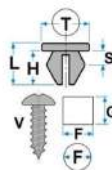

2930006045

L: 21.70mm
F: 9.00mm
G: 9.00mm
H: 20.30mm
S min.: 1.50mm
T: 16.00mm
V: 4.20mm

- **Modèles / Emplacement**
- **Bmw**
- X1 17> Clip de moulure extérieur
- Serie 1 18>, Serie 2 18>, X1 14>, X2 16> Pare-choc avant
- **Mini** Countryman 15> Pare-choc avant
- **Remplacements originaux OEM**
- Bmw 51127461407
- Mini 51127461407

Code	Desc.
2930006045	40605T