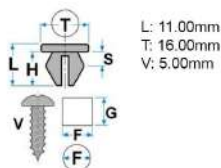

2930112665

- **Modèles / Emplacement**
- **Mercedes** Vari modelli - Mercedes Revêtements et protections
- **Bmw** Vari modelli - Bmw Revêtements et protections
- **Remplacements originaux OEM**
- Mercedes A0039900251
- Bmw 16131176747

Code	Desc.
2930112665	71442