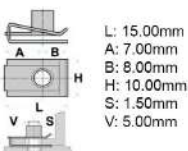

2930007035

- **Modèles / Emplacement**
- **Renault** Vari modelli - Renault Diverses applications
- **Mercedes** Vari modelli - Mercedes Diverses applications
- **Remplacements originaux OEM**
- Renault 7703046091
- Mercedes A0039944245

Code	Desc.
2930007035	70137Z