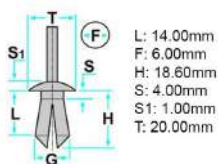

2930006495

- **Modèles / Emplacement**
- **Mercedes** Classe A 18>, GLA 19> Passe-roue
- **Remplacements originaux OEM**
- Mercedes A0009914140

Code	Desc.
2930006495	55146T