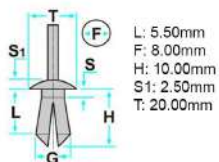

2930109942

- **Modèles / Emplacement**
- **Peugeot** 206, 306 Radiateur - Couvre-radiateur
- **Mercedes** Vari modelli - Mercedes Revêtements et protections
- **Remplacements originaux OEM**
- Peugeot 781324
- Mercedes A1239900292

Code	Desc.
2930109942	50492T