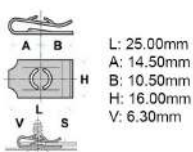

2930007025

- **Modèles / Emplacement**
- **Mercedes** Vari modelli - Mercedes Aile
- **Ford** Vari modelli - Ford Aile
- **Audi** 80 Aile
- **Porsche** Vari modelli - Porsche Aile
- **Remplacements originaux OEM**
- Mercedes A0009940945
- Ford 6314544
- Audi N90739201
- Porsche 99959132702

Code	Desc.
2930007025	70147