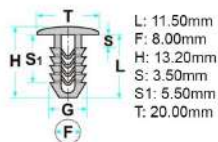

2930006370

- **Modèles / Emplacement**
- **Mercedes** Classe A 12-18, Classe A 18>, Classe C 14>, Classe B 11-18, GLA 12-19, GLA 19>, EQC Electric 19> Capot moteur
- **Remplacements originaux OEM**
- Mercedes A00198800325

Code	Desc.
2930006370	50528S