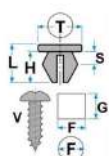

2930110391

L: 12.50mm
F: 7.50mm
G: 7.50mm
H: 11.50mm
S max.: 2.00mm
S min.: 0.70mm
T1: 7.50mm
T2: 12.50mm
V: 4.80mm

- **Modèles / Emplacement**
- **Volkswagen**
- Scirocco Traverse frontale - Structure
- New Beetle Protections
- Golf, Jetta, Passat Revêtements internes
- Golf, Jetta, Polo, Scirocco, Corrado, LT Phare
- Golf, Passat Aile
- Caddy, Polo Radiateur - Couvre-radiateur
- Caddy, Golf, Lupo, Polo, Sharan, Vento, Transporter, LT Capot moteur
- Caddy, Passat, Polo, Vento Pare-chocs
- Caddy, Passat, Scirocco, Touareg 2003 - 2010 Porte - Panneau
- Bora, Caddy, Golf, Jetta, New Beetle, Passat, Polo, Scirocco, Sharan, Vento, Corrado Passe-roue
- Phaeton Coffre
- Corrado Radiateur
- **Audi**
- A6 Capot moteur
- A4, A6, Coupe - Audi, Cabriolet Passe-roue
- A4, A6, T T Hayon
- A3, A4 Coffre
- A3, T T Protections
- A2, A3, A4, A6, T T Revêtements internes
- 80, A8 Radiateur - Couvre-radiateur
- 100, 200 - Audi, 80, A2, A4, Coupe - Audi, 90 - Audi Pare-chocs
- 100 Porte - Panneau
- 100, 200 - Audi, 80, A8, Coupe - Audi, Cabriolet, 90 - Audi Phare
- 100, A4 Radiateur
- 100, 200 - Audi, 80, A2, A3, A6, T T, 90 - Audi Feux de direction et stop
- 100, 200 - Audi, 80, Coupe - Audi, Cabriolet, 90 - Audi Traverse frontale - Structure
- 100, 200 - Audi, 80, A8, 90 - Audi Aile
- **Remplacements originaux OEM**
- Volkswagen 811807577C
- Audi 811807577C

Code	Desc.
2930110391	57115Z