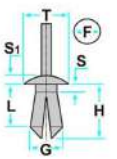

| Code | Desc. |
|------------|--------|
| 2930111511 | 50197Z |

2930111960

L: 11.50mm
F: 8.00mm
G: 9.50mm
H: 14.20mm
S: 2.50mm
S1: 3.00mm
T: 20.00mm

- **Modèles / Emplacement**
- **Volkswagen** UP Passe-roue
- **Skoda** Citigo 2012 Passe-roue
- **Seat**
- Ibiza Revêtements internes
- Ibiza, Leon 2013 Radiateur - Couvre-radiateur
- Leon 2013, Mii 2012 Passe-roue
- **Remplacements originaux OEM**
- Volkswagen 2E1857784
- Skoda 6J0853379
- Seat 6J0853379