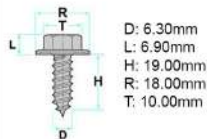

2930000796

D: 6.30mm
L: 6.90mm
H: 19.00mm
R: 18.00mm
T: 10.00mm

- **Modèles / Emplacement**
- **Volkswagen** New Beetle Radiateur
- **Opel** Vari modelli - Opel Aile
- **Ford** Vari modelli - Ford Aile
- **Bmw** Vari modelli - Bmw Aile
- **Remplacements originaux OEM**
- Volkswagen N90542602
- Opel 311821143
- Ford 2022203
- Bmw 12138530118

Code	Desc.
2930000796	41249