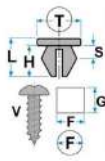

2930110630

L: 17.50mm
F: 8.00mm
G: 8.50mm
H: 14.50mm
S max.: 2.50mm
S min.: 0.70mm
T: 15.00mm
V: 4.80mm

• Modèles / Emplacement

• Volkswagen

- Polo Hayon
- Passat, Touareg 2003 - 2010, Golf Plus, Touran, Transporter 06> Passe-roue
- Bora, Golf, Golf Plus, Touran Léve-glace-Mécanisme
- Bora, Caddy, Golf, Jetta, Lupo, Passat, Polo, Touareg 2003 - 2010, Transporter 06>, Fox, LT, Touran, Crafter 17> Porte - Panneau
- Phaeton Capot moteur
- Phaeton Revêtements internes
- Touareg 2003 - 2010, Transporter, LT Feux de direction et stop
- Touareg 2003 - 2010, Transporter, LT Moulure - Chemin de câble toit
- Polo 2002, Touran Pare-chocs
- Transporter, LT Flanc arrière
- Transporter, LT, Touran Aile
- Touran Coffre
- **Bmw** Z4 02> Radiateur - Couvre-radiateur
- Serie 1 06-14, Serie 3 04>, Serie 4 13>, Serie 5 04, Serie 6 11>, Serie 7 00>, X1 09>, X3 03>, X5 05>, X6 07>, Alpina B6X 14-15, Z4 02>, Serie 2 13> Pare-chocs
- Serie 1 06-14, Serie 7 00>, X1 09>, X3 03>, Cabrio 14 Bagagliaio
- Serie 3 04>, Serie 4 13>, X1 09>, X3 03>, X5 05>, Countryman 15>, Serie 2 13> Hayon
- Serie 3 04> Sottoporta
- Serie 4 13>, X5 05>, X6 07>, Z4 02>, Clubman 06> Revêtements internes
- X5 05>, X6 07> Bagagliaio
- Serie 2 13>, Serie 3 04>, Serie 4 13>, Serie 5 04, Serie 6 11> Passe-roue
- **Audi** A4 Porte - Panneau
- **Mini** Clubman 06> Impianto areazione
- **Remplacements originaux OEM**
- Volkswagen N10516801
- Bmw 51127020321
- Audi N10516801
- Mini 51127020321

Code	Desc.
2930110630	57207Z