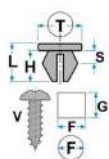

2930000124

L: 14.50mm
F: 7.00mm
G: 7.00mm
H: 13.00mm
S max.: 1.50mm
S min.: 0.70mm
T: 12.00mm
V: 4.20mm

- **Modèles / Emplacement**
- **Volkswagen** Golf Passe-roue
- **Remplacements originaux OEM**
- Volkswagen 867809966

Code	Desc.
2930000124	50178Z