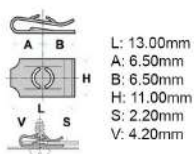

2930000068

- **Modèles / Emplacement**
- **Volkswagen** Golf, Jetta, Corrado Passe-roue
- **Remplacements originaux OEM**
- Volkswagen N90170801

Code	Desc.
2930000068	70148