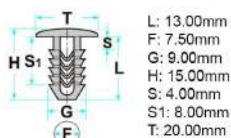

2930111938

- **Modèles / Emplacement**
- **Volkswagen**
- Golf, Vento Feux de direction et stop
- Golf, Jetta, Passat, Polo, Transporter Revêtements internes
- Bora, Caddy, Passat, Vento Coffre
- Fox Passe-roue
- **Remplacements originaux OEM**
- Volkswagen 19186719901

Code	Desc.
2930111938	72331