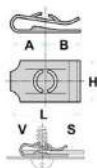

- **Modèles / Emplacement**
- **Volkswagen**
- Polo Passe-roue
- Golf 2 Coffre
- **Audi**
- 200 - Audi Pare-chocs
- 100, A3, Coupe - Audi Revêtements internes
- T T Passe-roue
- **Remplacements originaux OEM**
- Volkswagen N0154581
- Audi N0154581

Code	Desc.
2930007030	70136Z