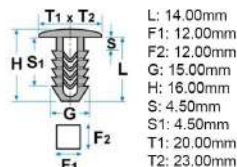

2930004038

- **Modèles / Emplacement**
- **Volkswagen**
- Passat, Polo Capot moteur
- Golf 3, Vento Coffre
- **Remplacements originaux OEM**
- Volkswagen 1H586384901C

Code	Desc.
2930004038	50146Z