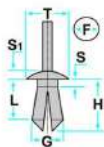

2930112329

L: 11.00mm
F: 8.00mm
G: 7.50mm
H: 12.00mm
S: 3.50mm
S1: 3.00mm
T: 21.50mm

• **Modèles / Emplacement**

- **Audi**
- A2, T T, A4 2008 <, A 5, Q 3 < 2011, A8, Q 5 Passe-roue
- A2, T T, A4 2008 <, A 5, Q 3 < 2011, A8, Q 5 Revêtement sous-coque
- A2, T T, A4 2008 <, A 5, Q 3 < 2011, A8, Q 5 Pare-chocs
- A2, T T, A4 2008 <, A 5, Q 3 < 2011, A8, Q 5 Revêtements internes
- **Remplacements originaux OEM**
- Audi 4D0807300

Code	Desc.
2930112329	55188S