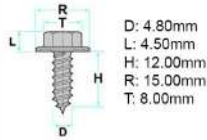

| Code | Desc. |
|------------|-------|
| 2930000130 | 72413 |

2930004940

D: 4.80mm
L: 4.50mm
H: 12.00mm
R: 15.00mm
T: 8.00mm

- **Modèles / Emplacement**
- **Volkswagen** Vari modelli - Volkswagen Revêtements et protections
- **Opel** Vari modelli - Opel Revêtements et protections
- **Ford** Vari modelli - Ford Revêtements et protections
- **Bmw** Vari modelli - Bmw Revêtements et protections