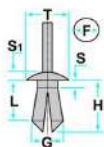

2930000455

L: 12.00mm
F: 7.50mm
H: 17.00mm
S: 4.00mm
S1: 2.50mm
T: 18.00mm

• **Modèles / Emplacement**

- **Volkswagen**
- Golf, Corrado Revêtements internes
- Corrado Traverse frontale - Structure
- LT Hayon
- **Remplacements originaux OEM**
- Volkswagen 171885767

Code	Desc.
2930000455	50107Z