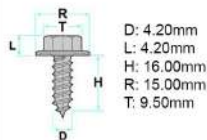

2930000976

D: 4.20mm
L: 4.20mm
H: 16.00mm
R: 15.00mm
T: 9.50mm

- **Modèles / Emplacement**
- **Volkswagen**
- Sharan Aile
- Sharan Pare-chocs
- Sharan Passe-roue
- Scirocco, Corrado Radiateur
- Polo Revêtements internes
- Passat Porte
- Passat Toit - Structure
- Lupo, Polo Capot moteur - Prise air
- Jetta Flanc - Sous-porte/ heurtoir
- Transporter Coffre
- **Renault** Laguna, Laguna Nevada, Safrane, Twingo Passe-roue
- **Audi**
- A6, A8 Pare-chocs
- 80, Coupe - Audi, Cabriolet, 90 - Audi Radiateur - Couvre-radiateur
- 100, 200 - Audi Radiateur
- 100, A6 Traverse frontale - Structure
- Coupe - Audi Flanc - Sous-porte/ heurtoir
- **Remplacements originaux OEM**
- Volkswagen N10309101
- Renault 7703016405
- Audi N10309101

Code	Desc.
2930000976	41143Z