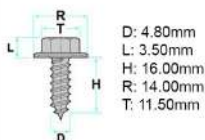

2930004660

• Modèles / Emplacement

• Volkswagen

- Vento Traverse frontale - Structure
- Sharan, Touareg 2003 - 2010 Aile
- New Beetle Réservoir d'essence
- Lupo Flanc - Sous-porte/ heurtoir
- Bora, Golf, Lupo, New Beetle, Passat, Polo, Phaeton, Touareg 2003 - 2010, Fox Pare-chocs
- Bora, Golf, Lupo, New Beetle, Passat, Polo, Fox Passe-roue
- Bora Capot moteur - Prise air
- Transporter Revêtements internes
- LT Phare

• Audi

- A4 Capot moteur - Tringles
- A3 Coffre
- A3 Flanc - Sous-porte/ heurtoir
- A3 Hayon - Charnière
- A2, A3, A4, A6, T T Pare-chocs
- A2 Capot moteur
- A2, A4 Aile
- 80, A2, A3, A6, A8, T T, 90 - Audi Passe-roue

• Remplacements originaux OEM

- Volkswagen N90775001
- Audi N90775001

Code	Desc.
2930004660	41215Z