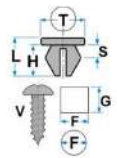

2930112666

L: 10.50mm
T: 21.00mm
V: 4.40mm

- **Modèles / Emplacement**
- **Volkswagen** Golf Revêtements internes
- **Audi** A4, A8 Revêtement sous-coque
- **Remplacements originaux OEM**
- Volkswagen N90474001
- Audi 8E0825265C

Code	Desc.
2930112666	41278Z