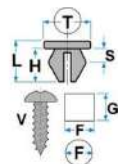

2930110265

L: 16.50mm
F: 7.00mm
G: 7.00mm
H: 15.00mm
S max.: 2.00mm
S min.: 0.70mm
T: 12.00mm
V: 4.20mm

- **Modèles / Emplacement**
- **Volkswagen**
- Polo Pare-chocs
- Fox Passe-roue
- Amarok 10-12, Beetle 2012, Golf 09-11, Passat 06-07, Polo 10-12, Tiguan 08-11, Touran 03-15 Aile
- Amarok 10-12, Beetle 2012, Golf 09-11, Passat 06-07, Polo 10-12, Tiguan 08-11, Touran 03-15 Passe-roue
- Golf 04-05 Revêtement sous-coque
- Golf 13> Aile
- Jetta 13>, UP 2012> Pare-chocs
- **Skoda**
- Citigo 2012, Fabia 00-08, Octavia 04-13 Pare-chocs
- Fabia 15>, Octavia 13>, Rapid 13> Capot moteur
- **Audi**

- A3 04-07 Revêtement sous-coque
- A4 16> Pare-chocs
- **Remplacements originaux OEM**
- Volkswagen 6N0809966A
- Skoda 6N0809966A
- Audi 6N0809966A

Code	Desc.
2930110265	57278Z