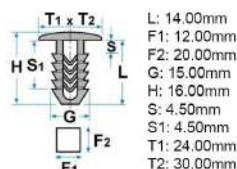

2930006270

- **Modèles / Emplacement**
- **Volkswagen** Caddy, Golf, Passat, Polo, Sharan, Vento Capot moteur
- **Remplacements originaux OEM**
- Volkswagen 867863849A01C

Code	Desc.
2930006270	50142Z