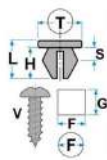

2930110303

L: 21.00mm
F: 8.00mm
G: 8.00mm
H: 19.50mm
S max.: 1.50mm
S min.: 0.70mm
T: 16.00mm
V: 4.80mm

• **Modèles / Emplacement**

• **Volkswagen** Polo Porte - Joint

• **Remplacements originaux OEM**

- Volkswagen 357827998

Code	Desc.
2930110303	57288Z