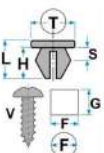

2930110289

L: 14.00mm
F: 7.00mm
G: 7.00mm
H: 12.50mm
S max.: 3.00mm
S min.: 0.70mm
T: 11.00mm
V: 3.90mm

• **Modèles / Emplacement**

- **Volkswagen**
- Polo Pare-chocs
- Lupo, Passat, Vento Coffre
- Jetta Plaque immatriculation
- Golf, Jetta, New Beetle, Polo, Sharan Hayon
- Bora Capot moteur
- Transporter Capot moteur - Charnière
- Transporter Porte - Panneau
- Transporter Radiateur - Couvre-radiateur
- **Audi** A8 Hayon
- **Remplacements originaux OEM**
- Volkswagen 165827592
- Audi 165827592

Code	Desc.
2930110289	57309Z