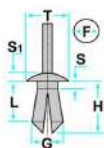

2930111620

L: 8.00mm
F: 8.00mm
H: 11.50mm
S: 1.50mm
S1: 2.50mm
T: 16.00mm

• **Modèles / Emplacement**

- **Volkswagen**
- Golf, Passat, Polo, Vento Passe-roue
- Golf Revêtements internes
- Bora, Golf, New Beetle, Passat, Polo, Vento, Phaeton, Transporter Pare-chocs
- **Opel** Ascona, Corsa, Kadett Passe-roue
- **Mercedes** Vari modelli - Mercedes Passe-roue
- **Ford** Escort Passe-roue
- **Citroën** AX Revêtements et protections
- **Bmw** Vari modelli - Bmw Passe-roue
- **Audi**
- A3, A4, A6 Passe-roue
- 80 Hayon - Charnière
- **Remplacements originaux OEM**
- Volkswagen 16186729901C - N0385491
- Opel 090087290
- Mercedes A0009902992
- Ford 1104880 - E844052S
- Bmw 1916670
- Audi 16186729901C - N0385491

Code	Desc.
2930111620	55237