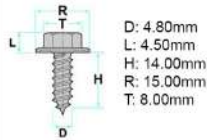

2930004945

D: 4.80mm
L: 4.50mm
H: 14.00mm
R: 15.00mm
T: 8.00mm

- **Modèles / Emplacement**
- **Volkswagen** Vari modelli - Volkswagen Revêtements et protections
- **Opel** Vari modelli - Opel Revêtements et protections
- **Ford** Vari modelli - Ford Revêtements et protections
- **Bmw** Vari modelli - Bmw Revêtements et protections

Code	Desc.
2930004945	40526Z