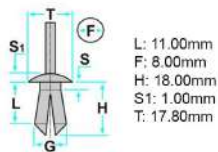

2930007335

- **Modèles / Emplacement**
- **Fiat Professional** Ducato 14> Revêtement interne - coffre
- **Remplacements originaux OEM**
- Fiat Professional 735669714

Code	Desc.
2930007335	71326Z