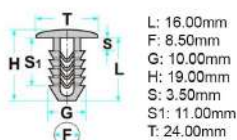

2930006805

• Modèles / Emplacement

- **Fiat** Panda < 2003 Revêtements internes
- **Remplacements originaux OEM**
- Fiat 735363531

Code	Desc.
2930006805	58214T