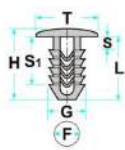

2930000358

L: 25.00mm
F: 9.00mm
G: 11.20mm
H: 27.50mm
S: 4.00mm
S1: 19.00mm
T: 22.00mm

- **Modèles / Emplacement**
- **Lancia** Vari modelli - Lancia Revêtements internes
- **Fiat** Vari modelli - Fiat Revêtements internes
- **Remplacements originaux OEM**
- Lancia 14590887
- Fiat 14590887

Code	Desc.
2930000358	50115