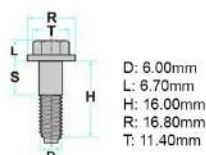

2930004985

- **Modèles / Emplacement**
- **Fiat**
- Grande Punto Aile
- Bravo 2007, Nuova 500 - 2007, Fiorino 2007 Aile
- **Remplacements originaux OEM**
- Fiat 51770924

Code	Desc.
2930004985	41305Z