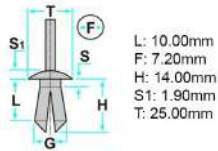

2930007350

- **Modèles / Emplacement**
- **Alfa Romeo** Stelvio 17>, Giulia 16> Couverture de garde-boue
- **Remplacements originaux OEM**
- Alfa Romeo 670007383

Code	Desc.
2930007350	71527Z