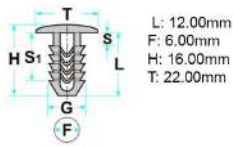

2930005840

- **Modèles / Emplacement**
- **Fiat** Panda < 2003 Moulure - Chemin de câble toit
- **Remplacements originaux OEM**
- Fiat 735357223

Code	Desc.
2930005840	15547Z