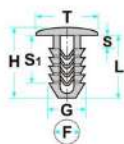

2930000387

L: 20.00mm
F: 9.00mm
G: 10.40mm
H: 22.50mm
S: 6.00mm
S1: 16.00mm
T: 26.00mm

- **Modèles / Emplacement**
- **Iveco** Vari modelli - Iveco Revêtements internes
- **Fiat** 126, 127, 128, 131, 500 - Fiat, Ducato, Mille, Panda, Uno Revêtements internes
- **Autobianchi** A112 Revêtements internes
- **Remplacements originaux OEM**
- Iveco 17886887
- Fiat 4350206
- Autobianchi 4350206

Code	Desc.
2930000387	50102