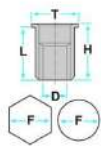

D: 6.00mm
L: 27.00mm
F: 9.00mm
H: 29.00mm
T: 18.00mm

- **Modèles / Emplacement**
- **Lancia** Lybra, Thesis, Y, Y 2000 Traverse arrière - Structure
- **Fiat**
- Doblò Aile
- Brava, Bravo, Marea, Multipla, Punto ' 99 / ' 03, Punto, Stilo Traverse arrière - Structure
- Croma 2005 Pare-chocs
- **Alfa Romeo**
- 156 Protections
- 145, 156, 166, 159 Traverse arrière - Structure
- **Remplacements originaux OEM**
- Lancia 7765139
- Fiat 7765139
- Alfa Romeo 7765139