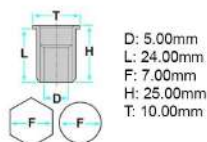

2930000682

- Modèles / Emplacement
- Fiat Cinquecento, Seicento Traverse arrière - Structure
- Remplacements originaux OEM
- Fiat 7688982

Code	Desc.
2930000682	41247Z