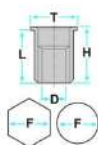

Code	Desc.
2930000672	41307

2930000632

D: 6.00mm
L: 14.50mm
F: 9.00mm
H: 16.00mm
T: 13.00mm

• Modèles / Emplacement

- **Lancia** Thema, Y 10 Pare-chocs
- **Fiat** Coupe - Fiat, Cromia Pare-chocs
- **Ducato** 94 Porte - Panneau
- **Remplacements originaux OEM**
- Lancia 15628511
- Fiat 15628511