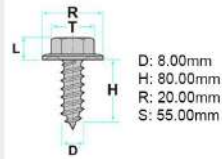

2930007410

- **Modèles / Emplacement**
- **Fiat** 127, 132, 600 - Fiat, 500 R, 500 F Pare-chocs

Code	Desc.
2930007410	72142