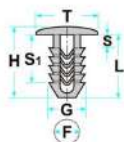

2930000398

L: 9.50mm
F: 5.50mm
G: 7.00mm
H: 12.00mm
S: 3.50mm
S1: 3.50mm
T: 12.00mm

- **Modèles / Emplacement**
- **Fiat**
- Panda Radiateur - Couvre-radiateur
- 131, 132 Porte - Joint
- **Remplacements originaux OEM**
- Fiat 4368201

Code	Desc.
2930000398	50126