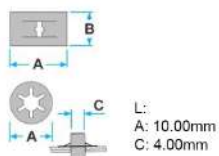

2930004690

- **Modèles / Emplacement**
- **Alfa Romeo** 147, 156, GT Pare-chocs
- **Remplacements originaux OEM**
- Alfa Romeo 14228471

Code	Desc.
2930004690	71490