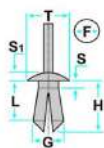

2930000565

L: 9.00mm
F: 6.50mm
H: 12.00mm
S: 2.00mm
S1: 2.00mm
T: 15.00mm

- **Modèles / Emplacement**
- **Lancia**
- Dedra, Thema Revêtements internes
- Dedra, Thema Passe-roue
- **Fiat**
- Croma, Marengo, Mille, Tempra, Tipo, Uno Revêtements internes
- Croma, Marengo, Mille, Tempra, Tipo, Uno Passe-roue
- **Alfa Romeo**
- 145, 146, 155, 164, 75, 90 - Alfa Romeo, GTV, Spider Revêtements internes
- 145, 146, 155, 164, 75, 90 - Alfa Romeo, GTV, Spider Passe-roue
- **Remplacements originaux OEM**
- Lancia 5988006
- Fiat 5988006
- Alfa Romeo 5988006

Code	Desc.
2930000565	50397