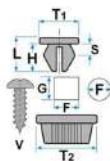

2930109832

L: 9.00mm
F: 7.00mm
G: 7.30mm
H: 8.00mm
S max.: 2.50mm
S min.: 0.50mm
T1: 9.50mm
T2: 9.50mm
V: 3.50mm

• Modèles / Emplacement

- **Lancia**
- Vari modelli - Lancia Revêtements et protections
- Idea 03-12 Radiateur - Couvre-radiateur
- **Iveco** Vari modelli - Iveco Revêtements et protections
- **Fiat**
- Vari modelli - Fiat Revêtements et protections
- 500 12>, Idea 03-12, Bravo 07-14, Panda 12> Protections
- 500 X 15>, Idea 03-12 Revêtements internes
- Croma 05-10 Moulure
- **Alfa Romeo**
- Vari modelli - Alfa Romeo Revêtements et protections
- Giulietta 10>, Spider 06-10 Couverture de garde-boue
- Giulietta 10>, Tipo 15> Revêtement interne - coffre
- Spider 06-10 Pare-chocs arrière
- **Remplacements originaux OEM**
- Lancia 14201980
- Iveco 17894580
- Fiat 14201980
- Alfa Romeo 14201980
- Jeep 14201980

Code	Desc.
2930109832	57203