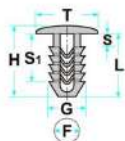

2930005175

L: 20.00mm
F: 8.00mm
G: 10.50mm
H: 22.00mm
S: 1.00mm
S1: 13.00mm
T: 22.00mm

- **Modèles / Emplacement**
- **Fiat** Grande Punto Revêtements internes
- **Remplacements originaux OEM**
- Fiat 735421944

Code	Desc.
2930005175	71285Z