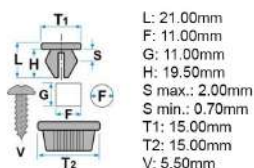

2930000005

- **Modèles / Emplacement**
- **Lancia** Y 10 Revêtements internes
- **Iveco** Vari modelli - Iveco Revêtements et protections
- **Fiat**
- 127, 128 Porte - Panneau
- 126, Regata, Ritmo, Small, Panda R 86 Poignée de appui
- **Remplacements originaux OEM**
- Lancia 14203080
- Iveco 14203080
- Fiat 14203080

Code	Desc.
2930000005	57117