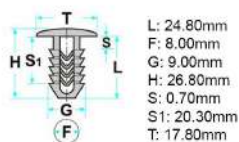

2930000580

- **Modèles / Emplacement**
- **Lancia** Beta, Fulvia Revêtements internes
- **Autobianchi** A112 Revêtements internes
- **Remplacements originaux OEM**
- Lancia 82356460
- Autobianchi 82356460

Code	Desc.
2930000580	50198