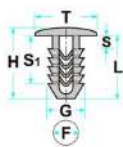

2930101180

L: 23.00mm
F: 6.50mm
G: 8.00mm
H: 25.00mm
S: 6.00mm
S1: 18.00mm
T: 20.00mm

- **Modèles / Emplacement**
- **Lancia** Vari modelli - Lancia Revêtements internes
- **Fiat** Vari modelli - Fiat Revêtements internes
- **Alfa Romeo** Vari modelli - Alfa Romeo Revêtements internes
- **Remplacements originaux OEM**
- Lancia 14592087 - 735284886
- Fiat 14592087 - 735284886
- Alfa Romeo 14592087 - 735284886

Code	Desc.
2930101180	50189