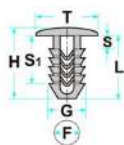

Code	Desc.
2930005425	50179T

2930005750

• Modèles / Emplacement

- **Fiat** 500 X 15> Couverture de garde-boue
- **Remplacements originaux OEM**
- Fiat 51822443

Code	Desc.
2930005750	57296Z

2930109833

L: 7.80mm
F: 6.00mm
G: 7.50mm
H: 9.80mm
S: 3.50mm
S1: 4.50mm
T: 14.00mm