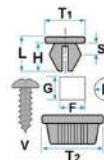

2930002300

L: 7.00mm
F: 7.00mm
G: 7.00mm
H: 5.80mm
S max.: 2.00mm
S min.: 0.50mm
T1: 9.00mm
T2: 9.00mm
V: 3.50mm

- **Modèles / Emplacement**
- **Lancia** Vecchi modelli - Lancia Revêtements et protections
- **Autobianchi** A112 Revêtements et protections
- **Remplacements originaux OEM**
- Lancia 83468243
- Autobianchi 83468243

Code	Desc.
2930002300	2300