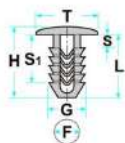

2930005425

L: 17.00mm
F: 8.00mm
G: 9.50mm
H: 20.00mm
S: 1.00mm
S1: 12.50mm
T: 22.00mm

• Modèles / Emplacement

- **Lancia** Ypsilon Passe-roue
- **Fiat**
- Ducato 2006 Porte - Panneau
- Ducato 2006 Hayon
- Ducato 2006 Revêtements internes
- Ducato 2006 Revêtement - capot moteur
- **Remplacements originaux OEM**
- Lancia 735333761
- Fiat 735333761

Code	Desc.
2930005425	50179T