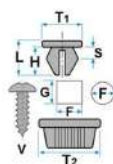

2930000522

L: 8.00mm
F: 6.20mm
G: 6.20mm
H: 7.20mm
S max.: 3.00mm
S min.: 0.50mm
T1: 9.50mm
T2: 9.50mm
V: 4.20mm

- **Modèles / Emplacement**
- **Lancia** Vari modelli - Lancia Revêtements et protections
- **Iveco** Vari modelli - Iveco Revêtements et protections
- **Fiat** Vari modelli - Fiat Revêtements et protections
- **Alfa Romeo** Vari modelli - Alfa Romeo Revêtements et protections
- **Remplacements originaux OEM**
- Lancia 14215480
- Iveco 17895180
- Fiat 14215480
- Alfa Romeo 14215480

Code	Desc.
2930000522	57208