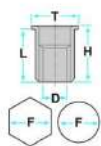

Code	Desc.
2930000098	41171

2930003018

D: 6.00mm
L: 16.00mm
F: 9.00mm
H: 17.00mm
T: 10.00mm

- **Modèles / Emplacement**
- **Fiat** Brava, Bravo, Marea Toit - Structure
- **Remplacements originaux OEM**
- Fiat 82480023