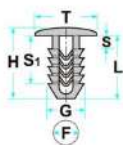

2930005460

L: 22.00mm
F: 8.00mm
G: 9.60mm
H: 25.00mm
S: 2.50mm
S1: 19.00mm
T: 25.00mm

- **Modèles / Emplacement**
- **Fiat** Ducato 2006 Revêtements internes
- **Remplacements originaux OEM**
- Fiat 735430915

Code	Desc.
2930005460	50318T