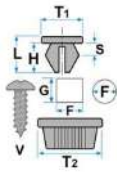

2930000006

L: 17.00mm
F: 9.00mm
G: 9.00mm
H: 15.80mm
S max.: 1.50mm
S min.: 0.70mm
T1: 12.00mm
T2: 12.00mm
V: 4.20mm

- **Modèles / Emplacement**
- **Lancia** Lybra, Nuova Delta Passe-roue
- **Iveco** Vari modelli - Iveco Revêtements et protections
- **Fiat**
- Cinquecento, Mille, Uno Porte - Panneau
- Brava, Bravo, Cinquecento, Marea, Marengo, Temptra, Tipo Passe-roue
- **Alfa Romeo** 145, 146 Passe-roue
- **Remplacements originaux OEM**
- Lancia 14202883
- Iveco 17891880
- Fiat 14202883
- Alfa Romeo 14202883

Code	Desc.
2930000006	57257