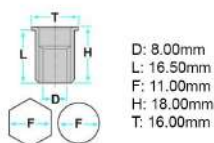

2930000679

- Modèles / Emplacement
- Lancia Lybra Aile
- Fiat Seicento Protections
- Alfa Romeo
- GTV, Spider, Spider 2006 Porte - Structure
- 155 Traverse frontale - Structure
- Remplacements originaux OEM
- Volkswagen N90252101
- Fiat 15609211
- Audi N90252101
- Alfa Romeo 15609211

Code	Desc.
2930000679	41169T