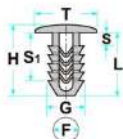

2930004050

L: 13.80mm
F: 5.00mm
G: 6.40mm
H: 16.00mm
S: 2.00mm
S1: 9.50mm
T: 15.00mm

- **Modèles / Emplacement**
- **Lancia** Y Revêtements internes
- **Iveco** Vari modelli - Iveco Revêtements internes
- **Fiat** Punto '99 / '03, Punto Revêtements internes
- **Alfa Romeo** 164 Revêtements internes
- **Remplacements originaux OEM**
- Lancia 60507513
- Iveco 98428946
- Fiat 60507513
- Alfa Romeo 60507513

Code	Desc.
2930004050	71154