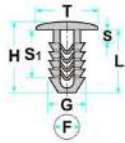

Code	Desc.
2930000334	50141

2930004047

L: 23.00mm
F: 6.50mm
G: 8.00mm
H: 25.00mm
S: 6.00mm
S1: 18.00mm
T: 25.00mm

- **Modèles / Emplacement**
- **Fiat** Grande Punto Revêtements internes
- **Alfa Romeo**
- 147 Revêtements internes
- 147 Tapis
- **Remplacements originaux OEM**
- Alfa Romeo 735302565