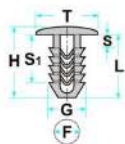

2930000294

L: 17.00mm
F: 6.50mm
G: 8.00mm
H: 19.00mm
S: 3.00mm
S1: 12.00mm
T: 15.00mm

- **Modèles / Emplacement**
- **Iveco** Vari modelli - Iveco Revêtements internes
- **Remplacements originaux OEM**
- Iveco 14591786 - 98412563

Code	Desc.
2930000294	50225