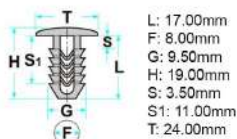

2930002059

• Modèles / Emplacement

- **Lancia**
- Dedra, Kappa, Lybra, Nuova Delta Revêtements internes
- Idea 03-12 Protections
- Musa 04-12 Protections
- **Fiat** Brava, Bravo, Coupe - Fiat, Marea, Tempra, Tipo, Ducato ' 01 / ' 06 Revêtements internes
- **Alfa Romeo**
- 145, 146, 147, 155, 156, 166, GTV, Spider, Brera Revêtements internes
- 159 05-11 Revêtements internes
- **Remplacements originaux OEM**
- Lancia 82450771
- Fiat 14593487
- Alfa Romeo 14593487

Code	Desc.
2930002059	50511Z