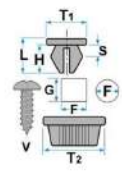

Code	Desc.
2930004055	55273Z

2930004088

L: 13.50mm
F: 11.00mm
G: 11.00mm
H: 12.00mm
S max.: 2.00mm
S min.: 0.70mm
T1: 15.00mm
T2: 15.00mm
V: 5.50mm

- **Modèles / Emplacement**
- **Lancia** Ypsilon Pare-chocs
- **Fiat** Stilo, Panda < 2003, Idea, Punto 2003 ..., Bravo 2007 Pare-chocs
- **Alfa Romeo** 159, Brera Pare-chocs
- **Remplacements originaux OEM**
- Lancia 46837757
- Fiat 46837757