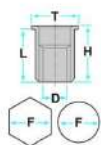

2930000098

D: 6.00mm
L: 12.00mm
F: 10.00mm
H: 13.00mm
T: 11.50mm

- **Modèles / Emplacement**
- **Renault** Vari modelli - Renault Revêtements et protections
- **Peugeot** Vari modelli - Peugeot Revêtements et protections
- **Fiat** Vecchi modelli - Fiat Revêtements et protections
- **Citroën** Vari modelli - Citroën Revêtements et protections
- **Remplacements originaux OEM**
- Renault 7703044058
- Fiat 14195890

Code	Desc.
2930000098	41171