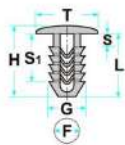

2930000293

L: 17.00mm
F: 6.50mm
G: 8.00mm
H: 19.00mm
S: 3.00mm
S1: 12.00mm
T: 15.00mm

- **Modèles / Emplacement**
- **Lancia**
- Vari modelli - Lancia Tapis
- Vari modelli - Lancia Revêtements internes
- **Iveco**
- Vari modelli - Iveco Tapis
- Vari modelli - Iveco Revêtements internes
- **Fiat**
- Vari modelli - Fiat Revêtements internes
- Vari modelli - Fiat Tapis
- **Alfa Romeo**
- Vari modelli - Alfa Romeo Revêtements internes
- Vari modelli - Alfa Romeo Tapis
- **Remplacements originaux OEM**
- Lancia 14591787
- Iveco 17887287
- Fiat 14591787
- Alfa Romeo 14591787

Code	Desc.
2930000293	50116