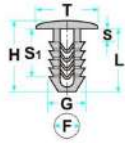

2930000334

L: 23.00mm
F: 6.50mm
G: 8.00mm
H: 25.00mm
S: 6.00mm
S1: 18.00mm
T: 20.00mm

- **Modèles / Emplacement**
- **Lancia** Vari modelli - Lancia Revêtements internes
- **Iveco** Vari modelli - Iveco Revêtements internes
- **Fiat** Vari modelli - Fiat Revêtements internes
- **Alfa Romeo** Vari modelli - Alfa Romeo Revêtements internes
- **Remplacements originaux OEM**
- Lancia 14592387
- Iveco 17887688
- Fiat 14592387
- Alfa Romeo 14592387

Code	Desc.
2930000334	50141