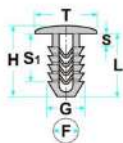

2930002407

L: 9.50mm
F: 6.00mm
G: 7.50mm
H: 11.00mm
S: 3.50mm
S1: 5.50mm
T: 12.00mm

- **Modèles / Emplacement**
- **Lancia** Dedra, Thema, Y 10 Capot moteur - Joint
- **Fiat** Cromia, Doblò, Ducato, Duna, Fiorino, Tempra, Tipo, Uno Capot moteur - Joint
- **Remplacements originaux OEM**
- Lancia 7537973
- Fiat 7537973