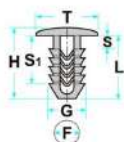

2930101403

L: 10.00mm
F: 6.00mm
G: 7.50mm
H: 12.00mm
S: 3.50mm
S1: 3.50mm
T: 14.00mm

- **Modèles / Emplacement**
- **Lancia**
- Nuova Delta, Y Capot moteur - Joint
- Delta, Kappa, Lybra, Y Porte - Joint
- Delta, Kappa, Lybra, Thema, Y Revêtements internes
- **Fiat**
- Panda Radiateur
- Croma, Doblò, Ducato, Palio Capot moteur - Joint
- Brava, Bravo, Doblò, Marea, Marengo, Mille, Multipla, Palio, Punto, Stilo, Tempra, Tipo, Uno, Croma 2005 Porte - Joint
- Brava, Bravo, Doblò, Marea, Marengo, Mille, Multipla, Palio, Punto, Stilo, Tempra, Tipo, Uno Revêtements internes
- **Alfa Romeo**
- 146, 147 Passe-roue
- 145, 146, 147, 155, 156, GTV, Spider, 159, Brera Porte - Joint
- 145, 146, 147, 155, 156, GTV, Spider Revêtements internes
- **Remplacements originaux OEM**
- Lancia 7677865
- Fiat 7677865
- Alfa Romeo 7677865

Code	Desc.
2930101403	50525