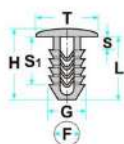

2930007240

L: 22.00mm
F: 9.00mm
G: 11.20mm
H: 25.00mm
S: 4.00mm
S1: 16.00mm
T: 22.00mm

- **Modèles / Emplacement**
- **Lancia** Nuova Delta, Thesis Passe-roue
- **Fiat** Bravo, Ducato, Marea, Punto ' 99 / ' 03, Punto, Siena, Talento, Tipo Revêtements internes
- **Alfa Romeo** 155, 156, GTV, GT Passe-roue
- **Remplacements originaux OEM**
- Lancia 14592187
- Fiat 14592187
- Alfa Romeo 14592187

Code	Desc.
2930007240	71468