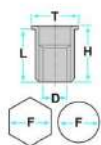

2930003028

D: 6.00mm
L: 14.00mm
F: 9.00mm
H: 15.00mm
T: 13.00mm

- **Modèles / Emplacement**
- **Fiat** Brava, Bravo, Punto ' 99 / ' 03, Palio, Punto Aile
- **Remplacements originaux OEM**
- Fiat 15179511

Code	Desc.
2930003028	55225Z