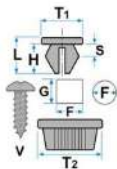

2930000003

L: 21.00mm
F: 11.00mm
G: 11.00mm
H: 19.50mm
S max.: 2.00mm
S min.: 0.70mm
T1: 15.00mm
T2: 15.00mm
V: 5.50mm

- **Modèles / Emplacement**
- **Lancia** Thema Revêtements internes
- Fiat
- Multipla, Punto '99 / '03, Punto 2003 ... Pare-chocs
- 127, 131 Glace arrière/ hayon
- 126, Croma, Punto '99 / '03, Panda, Punto Revêtements internes
- **Autobianchi** A112 Glace arrière/ hayon
- **Alfa Romeo** 145, 146, 147 Pare-chocs
- **Remplacements originaux OEM**
- Lancia 14203081
- Fiat 14203081
- Autobianchi 14203081
- Alfa Romeo 14203081

Code	Desc.
2930000003	57143