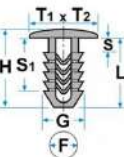

Code	Desc.
2930000398	50126

2930000348

L: 11.00mm
F: 6.00mm
G: 8.00mm
H: 13.00mm
S: 4.50mm
S1: 5.00mm
T1: 10.00mm
T2: 18.00mm

- **Modèles / Emplacement**
- **Lancia**
- Thesis Capot moteur - Joint
- Thema Porte - Joint
- **Fiat**
- Mille, Uno Capot moteur - Joint
- Marengo, Tempra Radiateur
- Croma, Ducato Porte - Joint
- **Alfa Romeo** 156, 159, Brera Capot moteur - Joint
- **Remplacements originaux OEM**
- Lancia 82382670
- Fiat 82382670
- Alfa Romeo 60814822