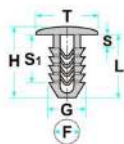

2930004048

L: 20.00mm
F: 9.00mm
G: 10.40mm
H: 22.50mm
S: 6.00mm
S1: 16.00mm
T: 22.00mm

- **Modèles / Emplacement**
- **Lancia** Delta, Thesis Revêtements internes
- **Iveco** Vari modelli - Iveco Revêtements internes
- **Fiat** 127, Duna, Elba, Palio, Siena, Stilo, Uno Revêtements internes
- **Remplacements originaux OEM**
- Lancia 4423991
- Iveco 17886687
- Fiat 14569187

Code	Desc.
2930004048	50110