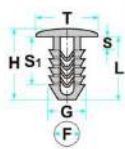

Code	Desc.
2930006215	50242

2930007200

L: 25.00mm
F: 9.00mm
G: 11.20mm
H: 27.50mm
S: 4.00mm
S1: 19.00mm
T: 30.00mm

- **Modèles / Emplacement**
- **Fiat** Multipla, Ducato 94 Revêtements internes
- **Remplacements originaux OEM**
- Fiat 1302812670 - 735266009