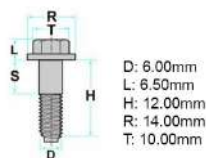

2930000175

- **Modèles / Emplacement**
- **Renault** Clio I - 1990, Espace, Express, Laguna, Laguna Nevada, R19, R21, R25, Safrane, Supercinque, Trafic Revêtements et protections
- **Lancia** Vari modelli - Lancia Revêtements et protections
- **Fiat** Vari modelli - Fiat Revêtements et protections
- **Alfa Romeo** Vari modelli - Alfa Romeo Revêtements et protections
- **Remplacements originaux OEM**
- Renault 7703002020
- Lancia 18750224
- Fiat 18750224
- Alfa Romeo 18750224

Code	Desc.
2930000175	41304