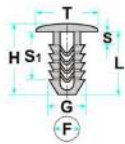

2930000319

L: 17.00mm
F: 6.50mm
G: 8.00mm
H: 19.00mm
S: 3.00mm
S1: 12.00mm
T: 20.00mm

- **Modèles / Emplacement**
- **Lancia**
- Vari modelli - Lancia Revêtements internes
- Thesis 01-10 Tapis
- **Iveco** Vari modelli - Iveco Revêtements internes
- **Fiat**
- Vari modelli - Fiat Revêtements internes
- Croma 05-10, Doblò 00> Tapis
- **Alfa Romeo**
- Vari modelli - Alfa Romeo Revêtements internes
- Brera Passe-roue
- 147 00-10, 4C 13> Revêtements internes
- 159 05-11 Couverture de garde-boue
- **Remplacements originaux OEM**
- Lancia 14591987
- Iveco 17887387
- Fiat 14591987
- Alfa Romeo 14591987

Code	Desc.
2930000319	50402