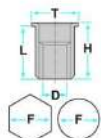

2930000680

D: 4.00mm
L: 8.90mm
F: 6.00mm
H: 10.00mm
T: 9.00mm

- **Modèles / Emplacement**
- **Lancia** Kappa Flanc - Sous-porte/ heurtoir
- **Dedra** Toit - Structure
- **Fiat**
- Cinquecento, Seicento Contour Compartiment roue
- Ducato 94, Ducato ' 01 / ' 06 Capot moteur - Prise air
- **Remplacements originaux OEM**
- Lancia 15624211
- Fiat 15624211

Code	Desc.
2930000680	41227Z