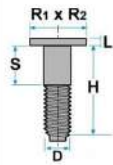

2930000106

D: 6.00mm
L: 3.00mm
H: 22.00mm
R1: 20.00mm
R2: 20.00mm

- **Modèles / Emplacement**
- **Fiat** Ducato, Duna, Elba, Fiorino, Mille, Panda, Punto, Strada, Uno Pare-chocs
- **Remplacements originaux OEM**
- Fiat 7628035

Code	Desc.
2930000106	41281