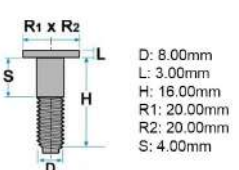

2930000108

- **Modèles / Emplacement**
- **Lancia** Thema, Y 10 Pare-chocs
- **Fiat** Cinquecento, Duna, Fiorino, Panda, Regata, Ritmo, Tempra, Tipo, Uno Pare-chocs
- **Remplacements originaux OEM**
- Lancia 5940767
- Fiat 5940767

Code	Desc.
2930000108	41203