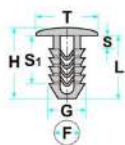

2930000400

L: 19.50mm
F: 8.00mm
G: 9.50mm
H: 23.20mm
S: 0.80mm
S1: 14.50mm
T: 22.00mm

• Modèles / Emplacement

- **Fiat**
- Punto Pare-chocs
- Palio, Siena, Ducato ' 01 / ' 06 Revêtements internes
- **Alfa Romeo** 156 Revêtements internes
- **Remplacements originaux OEM**
- Fiat 1301019650
- Alfa Romeo 1301019650

Code	Desc.
2930000400	50480Z