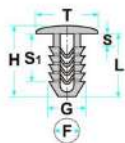

2930006200

L: 25.00mm
F: 9.00mm
G: 11.00mm
H: 29.00mm
S: 5.00mm
S1: 19.00mm
T: 24.00mm

- **Modèles / Emplacement**
- **Lancia**
- Vari modelli - Lancia Revêtements internes
- Vari modelli - Lancia Tapis
- **Fiat**
- Vari modelli - Fiat Tapis
- Vari modelli - Fiat Revêtements internes
- **Remplacements originaux OEM**
- Lancia 14568887
- Fiat 14568887

Code	Desc.
2930006200	50207