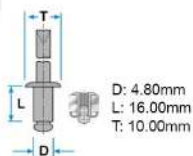

2930004720

- **Modèles / Emplacement**
- **Fiat** Punto '99 / '03, Punto Porte - Panneau
- **Remplacements originaux OEM**
- Fiat 14415790

Code	Desc.
2930004720	41269Z