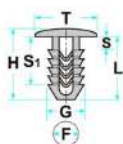

Code	Desc.
2930005460	50318T

2930006300

L: 29.00mm
F: 9.00mm
G: 10.00mm
H: 31.00mm
S: 2.00mm
S1: 25.00mm
T: 22.00mm

- **Modèles / Emplacement**
- **Fiat** Cromia 2005 Revêtements internes
- **Remplacements originaux OEM**
- Fiat 735495562