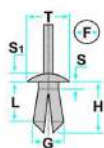

2930007255

L: 17.00mm
F: 6.50mm
H: 20.50mm
S: 7.00mm
S1: 4.00mm
T: 20.00mm

- **Modèles / Emplacement**
- **Fiat** Croma 2005 Revêtements et protections
- **Remplacements originaux OEM**
- Fiat 51756677

Code	Desc.
2930007255	71504