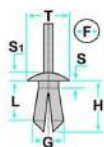

2930000559

L: 6.00mm
F: 8.00mm
H: 13.00mm
S: 3.00mm
S1: 2.00mm
T: 16.00mm

- **Modèles / Emplacement**
- **Lancia** Y 10 Revêtements internes
- **Fiat** Ducato, Palio, Siena Revêtements internes
- **Alfa Romeo** MITO Passe-roue
- **Remplacements originaux OEM**
- Lancia 7600779
- Fiat 7600779

Code	Desc.
2930000559	55243