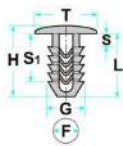

2930000288

L: 17.00mm
F: 6.50mm
G: 8.00mm
H: 19.00mm
S: 3.00mm
S1: 12.00mm
T: 20.00mm

- **Modèles / Emplacement**
- **Fiat** 127, Regata, Ritmo Revêtements internes

Code	Desc.
2930000288	50136