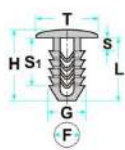

2930007265

L: 29.50mm
F: 8.00mm
G: 9.50mm
H: 31.50mm
S: 3.50mm
S1: 23.50mm
T: 20.00mm

- **Modèles / Emplacement**
- **Iveco** Daily, Daily 2006 Revêtements internes
- **Fiat** Ducato, Ducato 94, Ducato 2006 Revêtements internes
- **Remplacements originaux OEM**
- Iveco 504053313
- Fiat 14589986

Code	Desc.
2930007265	71535