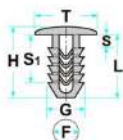

2930000367

L: 12.50mm
F: 6.50mm
G: 8.00mm
H: 14.50mm
S: 2.50mm
S1: 7.50mm
T: 15.00mm

- **Modèles / Emplacement**
- **Lancia** Vari modelli - Lancia Revêtements internes
- **Ypsilon** 03-09 Couverture de garde-boue
- **Iveco** Vari modelli - Iveco Revêtements internes
- **Fiat** Vari modelli - Fiat Revêtements internes
- **500** 12> Couverture de garde-boue
- **Alfa Romeo** Vari modelli - Alfa Romeo Revêtements internes
- **Remplacements originaux OEM**
- Lancia 14591687
- Iveco 17887187
- Fiat 14591687
- Alfa Romeo 14591687

Code	Desc.
2930000367	50119