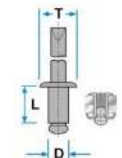

2930006005

D: 4.80mm
L: 16.00mm
T: 14.00mm
V: 4.80mm

- **Modèles / Emplacement**
- Fixations et menuiseries
- **Remplacements originaux OEM**
- Lancia 7793814
- Fiat 7793814

Code	Desc.
2930006005	40572T