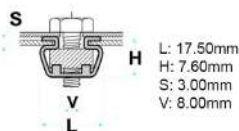

293000086

- **Modèles / Emplacement**
- **Lancia** Vari modelli - Lancia Revêtements et protections
- **Iveco** Vari modelli - Iveco Revêtements et protections
- **Fiat** Vari modelli - Fiat Revêtements et protections
- **Alfa Romeo** Vari modelli - Alfa Romeo Revêtements et protections

Code	Desc.
293000086	41221