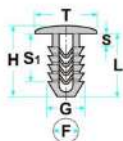

2930000853

L: 12.50mm
F: 6.50mm
G: 8.00mm
H: 14.50mm
S: 2.50mm
S1: 7.50mm
T: 15.00mm

- **Modèles / Emplacement**
- **Iveco** Vari modelli - Iveco Revêtements internes
- **Remplacements originaux OEM**
- Iveco 14591686

Code	Desc.
2930000853	50218