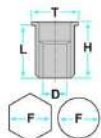

2930000676

D: 6.00mm
L: 14.50mm
F: 9.00mm
H: 16.00mm
T: 18.00mm

- **Modèles / Emplacement**
- **Lancia**
- Kappa Flanc - Sous-porte/ heurtoir
- Dedra Toit - Structure
- **Fiat**
- Cinquecento, Seicento Contour Compartiment roue
- Ducato 94, Ducato ' 01 / ' 06 Capot moteur - Prise air
- **Remplacements originaux OEM**
- Lancia 15624211
- Fiat 15624211

Code	Desc.
2930000676	55234Z