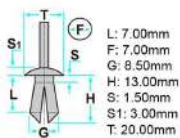

2930111470

L: 7.00mm
F: 7.00mm
G: 8.50mm
H: 13.00mm
S: 1.50mm
S1: 3.00mm
T: 20.00mm

• Modèles / Emplacement

- **Peugeot**
- Partner, 307, 207, Ranch, 308, Expert Passe-roue
- 206, 607, 407, 1007 Revêtements et protections
- 308 Pare-chocs
- Opel Grandland X 18> Revêtement interne - coffre
- Grandland X 18>, Crossland X 17> Passe-roue
- Combo E 18> Porte - Panneau
- **Lancia** Delta 08-14 Pare-choc avant, Mostrine aria, Capot moteur - Prise air, Pare-chocs arrière
- **Fiat** 500 L 2012> Pare-choc avant
- Grande Punto 2005 Protections
- Tipo 15> Couverture de garde-boue , Pare-choc avant, Pare-chocs arrière
- Bravo 07-14 Mostrine aria
- Punto Evo 09-17 Protections
- **Alfa Romeo** Stelvio 17> Clip de moulure extérieur, Moleur - Sous la porte
- Giulietta 10> Mostrine aria, Insonorisation tableau de bord, Couverture de garde-boue , Clip de moulure extérieur, Moleur - Sous la porte
- Giulia 16> Moleur - Sous la porte, Couverture de garde-boue , Pare-choc avant, Revêtements internes
- Mito 13> Protections
- **Abarth** Abarth - Grande Punto 2007 Protections
- **Remplacements originaux OEM**
- Peugeot 856553
- Opel 3636996
- Lancia 51834606
- Fiat 51834606
- Alfa Romeo 51834606
- Abarth 51834606

Code	Desc.
2930111470	71469Z