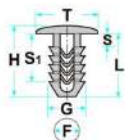

2930000308

L: 21.50mm
F: 6.00mm
G: 8.00mm
H: 24.00mm
S: 4.50mm
S1: 16.50mm
T: 15.00mm

- **Modèles / Emplacement**
- **Fiat**
- 126, 131 Tapis
- 126, 131 Revêtements internes
- **Remplacements originaux OEM**
- Fiat 4303883

Code	Desc.
2930000308	50103