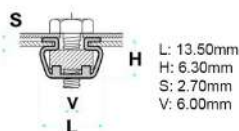

293000085

- **Modèles / Emplacement**
- **Lancia** Vari modelli - Lancia Revêtements et protections
- **Iveco** Vari modelli - Iveco Revêtements et protections
- **Fiat** Vari modelli - Fiat Revêtements et protections
- **Alfa Romeo** Vari modelli - Alfa Romeo Revêtements et protections

Code	Desc.
293000085	41220