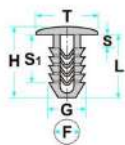

2930004043

L: 17.00mm
F: 6.50mm
G: 8.00mm
H: 19.00mm
S: 3.00mm
S1: 12.00mm
T: 20.00mm

- **Modèles / Emplacement**
- **Iveco** Vari modelli - Iveco Revêtements internes
- **Alfa Romeo** 147 Revêtements internes
- **Remplacements originaux OEM**
- Iveco 98473691 - 17887388
- Fiat 98473691 - 17887388
- Alfa Romeo 98473691

Code	Desc.
2930004043	50482