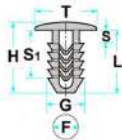

Code	Desc.
2930002275	50452

2930002410

L: 11.70mm
F: 6.50mm
G: 7.30mm
H: 13.00mm
S: 2.30mm
S1: 7.30mm
T: 18.50mm

- **Modèles / Emplacement**
- **Fiat** Tipo Revêtements internes
- **Remplacements originaux OEM**
- Fiat 82412036