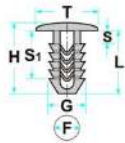

2930000307

L: 17.00mm
F: 8.00mm
G: 9.50mm
H: 19.00mm
S: 3.50mm
S1: 11.00mm
T: 16.00mm

- **Modèles / Emplacement**
- **Iveco** Vari modelli - Iveco Revêtements internes
- **Remplacements originaux OEM**
- Iveco 17887788 - 98473932

Code	Desc.
2930000307	50282