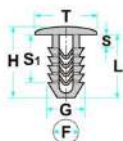

Code	Desc.
2930004050	71154

2930000326

L: 12.50mm
F: 6.30mm
G: 8.00mm
H: 14.50mm
S: 2.50mm
S1: 7.50mm
T: 20.00mm

- **Modèles / Emplacement**
- **Lancia** Vari modelli - Lancia Capot moteur
- **Fiat** Vari modelli - Fiat Capot moteur
- **Alfa Romeo** Vari modelli - Alfa Romeo Capot moteur
- **Brera** Porte - Panneau
- **Remplacements originaux OEM**
- Lancia 7560860
- Fiat 7560860
- Alfa Romeo 7560860