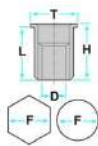

2930000672

D: 6.00mm
L: 14.50mm
F: 9.00mm
H: 17.00mm
T: 16.00mm

• Modèles / Emplacement

- **Lancia**
- Y, Y 2000 Glace arrière/ hayon
- Dedra, Lybra, Nuova Delta, Y 10 Aile
- **Fiat**
- Multipla, Punto Glace arrière/ hayon
- Brava, Bravo, Marea, Marengo, Mille, Multipla, Punto ' 99 / ' 03, Palio, Punto, Strada, Uno, Punto 2003 ..., Cromia 2005 Aile
- **Alfa Romeo** 145, 146, 147, 156 Aile
- **Remplacements originaux OEM**
- Lancia 7677561
- Fiat 7677561
- Alfa Romeo 7677561

Code	Desc.
2930000672	41307