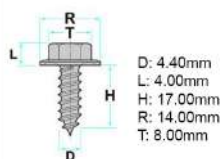

Code	Desc.
2930000038	41277Z

2930006000

D: 4.40mm
L: 4.00mm
H: 17.00mm
R: 14.00mm
T: 8.00mm

• Modèles / Emplacement

- **Lancia** Dedra Revêtements internes
- **Fiat**
- Palio Hayon
- Marea Tapis
- Bravo, Punto, Tempra, Tipo Revêtements internes
- **Alfa Romeo** 145, 146, GTV, Spider Revêtements internes
- **Remplacements originaux OEM**
- Lancia 15784107
- Fiat 15784107
- Alfa Romeo 15784107