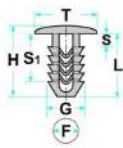

2930000324

L: 17.00mm
F: 6.50mm
G: 8.00mm
H: 19.00mm
S: 3.00mm
S1: 12.00mm
T: 25.00mm

- **Modèles / Emplacement**
- **Lancia** Vari modelli - Lancia Revêtements internes
- **Iveco** Vari modelli - Iveco Revêtements internes
- **Fiat** Vari modelli - Fiat Revêtements internes
- **Alfa Romeo** Vari modelli - Alfa Romeo Revêtements internes
- **Remplacements originaux OEM**
- Lancia 14592287
- Iveco 14592287
- Fiat 14592287
- Alfa Romeo 14592287

Code	Desc.
2930000324	50401