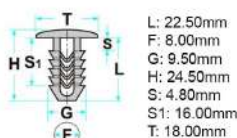

2930006335

• Modèles / Emplacement

- **Fiat** Ducato 94 Revêtements internes
- **Remplacements originaux OEM**
- Fiat 1300433650

Code	Desc.
2930006335	50442Z