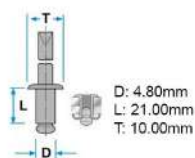

D: 4.80mm
L: 21.00mm
T: 10.00mm

- **Modèles / Emplacement**
- **Ford** Fiesta, Focus 1998 - 2005, KA, Mondeo, Scorpio, Fusion Pare-chocs
- **Fiat** Barchetta, Brava, Bravo, Punto '99 / '03, Punto 2003 ... Pare-chocs
- **Alfa Romeo** 147 Pare-chocs
- **Remplacements originaux OEM**
- Ford 7000412
- Fiat 14415890
- Alfa Romeo 14415890