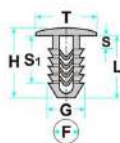

2930111730

L: 19.50mm
F: 8.00mm
G: 9.50mm
H: 23.20mm
S: 0.80mm
S1: 14.50mm
T: 22.00mm

• Modèles / Emplacement

- **Fiat** Palio, Ducato 94 Revêtements internes
- **Alfa Romeo** 166 Revêtements internes
- **Remplacements originaux OEM**
- Fiat 1301019808

Code	Desc.
2930111730	50112Z