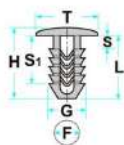

2930006340

L: 16.80mm
F: 8.00mm
G: 9.50mm
H: 20.00mm
S: 2.30mm
S1: 10.50mm
T: 20.00mm

- **Modèles / Emplacement**
- **Alfa Romeo** 164, 33, 75 Revêtements internes
- **Remplacements originaux OEM**
- Alfa Romeo 60503610

Code	Desc.
2930006340	50456Z