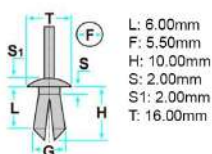

2930110810

- **Modèles / Emplacement**
- **Lancia** Phedra Revêtements internes
- **Iveco** Vari modelli - Iveco Revêtements internes
- **Fiat** Scudo, Ulisse Revêtements internes
- **Alfa Romeo** 155, 164, 33, 75, 90 - Alfa Romeo Revêtements internes
- **Remplacements originaux OEM**
- Lancia 9621837480
- Iveco 500358569
- Fiat 9621837480

Code	Desc.
2930110810	50257