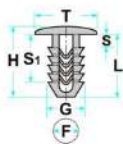

2930002154

L: 19.00mm
F: 6.50mm
G: 7.50mm
H: 21.00mm
S: 1.00mm
S1: 14.50mm
T: 18.00mm

- **Modèles / Emplacement**
- **Lancia** Dedra, Delta Revêtements internes
- **Fiat** Panda Revêtements internes
- **Alfa Romeo** 155, 164, 166, 33, 75 Revêtements internes
- **Remplacements originaux OEM**
- Lancia 5757139
- Fiat 5757139
- Alfa Romeo 60586984 - 60606575

Code	Desc.
2930002154	50451