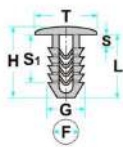

2930000318

L: 17.00mm
F: 6.50mm
G: 8.00mm
H: 19.00mm
S: 3.00mm
S1: 12.00mm
T: 20.00mm

- **Modèles / Emplacement**
- **Iveco** Vari modelli - Iveco Revêtements internes
- **Fiat** 127, Regata, Ritmo Revêtements internes
- **Remplacements originaux OEM**
- Fiat 5972598

Code	Desc.
2930000318	50334