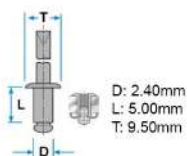

2930000130

- **Modèles / Emplacement**
- **Volkswagen** Vari modelli - Volkswagen Moulure - Flanc
- **Renault** Vari modelli - Renault Moulure - Flanc
- **Peugeot** Vari modelli - Peugeot Moulure - Flanc
- **Opel** Vari modelli - Opel Moulure - Flanc
- **Lancia**
- Vari modelli - Lancia Revêtements internes
- Vari modelli - Lancia Moulure - Flanc
- **Iveco**
- Vari modelli - Iveco Revêtements internes
- Vari modelli - Iveco Moulure - Flanc
- **Ford** Vari modelli - Ford Moulure - Flanc
- **Fiat**
- Vari modelli - Fiat Revêtements internes
- Vari modelli - Fiat Moulure - Flanc
- **Citroën** Vari modelli - Citroën Moulure - Flanc
- **Bmw** Vari modelli - Bmw Moulure - Flanc
- **Audi** Vari modelli - Audi Moulure - Flanc
- **Alfa Romeo**
- Vari modelli - Alfa Romeo Moulure - Flanc
- Vari modelli - Alfa Romeo Revêtements internes
- **Remplacements originaux OEM**
- Renault 7703072177
- Opel 164361

Code	Desc.
2930000130	72413