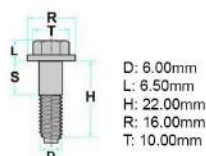

2930000169

- **Modèles / Emplacement**
- **Lancia**
- Y Aile
- Lybra Capot moteur - Charnière
- **Fiat**
- Doblò, Punto '99 / '03, Punto Aile
- Brava, Bravo, Doblò, Ducato, Stilo, Croma 2005 Capot moteur - Charnière
- **Alfa Romeo**
- 155 Coffre
- 155 Capot moteur - Charnière
- **Remplacements originaux OEM**
- Lancia 18770424
- Fiat 18770424
- Alfa Romeo 18770424

Code	Desc.
2930000169	50313Z