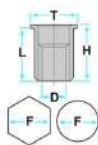

2930006650

D: 6.00mm
L: 14.00mm
F: 9.00mm
H: 16.00mm
T: 13.00mm

• Modèles / Emplacement

- **Volkswagen**
- Golf, Jetta, Transporter Porte - Panneau
- Golf Toit - Structure
- **Fiat**
- Strada Feux de direction et stop
- Stilo Pare-chocs
- Brava, Bravo, Doblò, Ducato, Marea Porte - Panneau
- Brava, Bravo Hayon
- Brava, Bravo, Doblò, Ducato, Marea, Ducato 94 Revêtements internes
- **Audi**
- A4 Flanc - Sous-porte/ heurtoir
- 80, A3, Cabriolet, 90 - Audi Aile
- 80, 90 - Audi Traverse frontale - Structure
- Cabriolet Pare-chocs
- **Alfa Romeo**
- 147 Pare-chocs
- GT Revêtements internes
- 159 Porte - Panneau
- **Remplacements originaux OEM**
- Volkswagen N90252101
- Fiat 15609211
- Audi N90252101
- Alfa Romeo 15609211

Code	Desc.
2930006650	5728Z