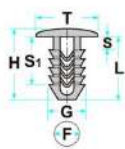

2930006215

L: 18.50mm
F: 9.00mm
G: 11.20mm
H: 21.00mm
S: 4.00mm
S1: 14.00mm
T: 19.00mm

- **Modèles / Emplacement**
- **Autobianchi** A112 Revêtements internes
- **Remplacements originaux OEM**
- Autobianchi 4483091

Code	Desc.
2930006215	50242