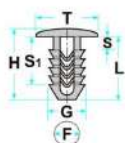

293011892

L: 13.00mm
F: 6.50mm
G: 8.20mm
H: 15.50mm
S: 0.70mm
S1: 10.50mm
T: 20.00mm

• Modèles / Emplacement

- **Lancia**
- Kappa, Lybra, Thesis, Ypsilon Capot moteur
- Kappa, Lybra, Thesis, Ypsilon Revêtements internes
- Ypsilon 03-09 Protections
- **Fiat**
- Brava, Bravo, Doblò, Marea, Punto ' 99 / ' 03, Palio, Seicento, Siena, Stilo, Punto 2003 ..., Ducato 94, Ducato 2006 Capot moteur
- Brava, Bravo, Doblò, Marea, Punto ' 99 / ' 03, Palio, Seicento, Siena, Stilo, Punto 2003 ..., Ducato 94, Ducato 2006 Revêtements internes
- Stilo 01-07 Revêtement interne - coffre
- **Alfa Romeo**
- 147, 156, 159 Capot moteur
- 147, 156, 159 Revêtements internes
- Brera Tapis
- 159, Brera Capot moteur - Prise air
- 159 05-11, 147 00-10, Mito 08> Revêtement interne - coffre
- Remplacements originaux OEM
- Lancia 735266957
- Fiat 735266957
- Alfa Romeo 735266957

Code	Desc.
293011892	50502Z