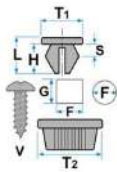

2900000007

L: 20.00mm
F: 10.00mm
G: 10.00mm
H: 18.50mm
S max.: 2.00mm
S min.: 0.70mm
T1: 14.00mm
T2: 14.00mm
V: 4.80mm

- **Modèles / Emplacement**
- **Lancia**
- Delta, Kappa, Y 10 Revêtements internes
- **Iveco**
- Vari modelli - Iveco Revêtements et protections
- Stralis 12>, Eurostar Radiateur - Couvre-radiateur
- **Fiat**
- Ducato 94 Revêtements internes
- Ducato 94 Capot moteur - Prise air
- **Alfa Romeo** Brera Revêtements internes
- **Remplacements originaux OEM**
- Lancia 14202985
- Iveco 17892080
- Fiat 14202985
- Autobianchi 14202985

Code	Desc.
2930000007	57181