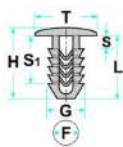

2930000843

L: 17.00mm
F: 6.50mm
G: 8.00mm
H: 19.00mm
S: 3.00mm
S1: 12.00mm
T: 25.00mm

- **Modèles / Emplacement**
- **Iveco** Vari modelli - Iveco Revêtements internes
- **Fiat** Punto Revêtements internes
- **Remplacements originaux OEM**
- Iveco 42344971
- Fiat 14592287

Code	Desc.
2930000843	50220