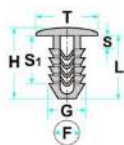

2930000844

L: 25.00mm
F: 9.00mm
G: 11.20mm
H: 27.50mm
S: 4.00mm
S1: 19.00mm
T: 22.00mm

- **Modèles / Emplacement**
- **Fiat** Ducato, Palio Revêtements internes

Code	Desc.
2930000844	50479