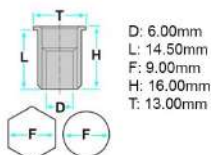

2930003096

- Modèles / Emplacement
- Peugeot 205, 306, 309 Pare-chocs
- Lancia
- Y 10 Glace arrière/ hayon
- Thesis Passe-roue
- Lybra Coffre
- Lybra Porte
- Lybra Hayon
- Kappa, Lybra, Thesis Aile
- Dedra, Nuova Delta, Thema, Ypsilon Revêtements internes
- Fiat
- Seicento, Punto 2003 ... Aile
- Seicento Pare-chocs
- Punto '99 / '03, Punto 2003 ... Protections
- Marea Coffre
- Doblò, Ducato, Marea, Stilo Porte
- Cinquecento, Doblò, Palio, Seicento Glace arrière/ hayon
- Brava, Bravo, Marea, Palio, Punto, Seicento Hayon
- Barchetta, Cinquecento, Seicento Revêtements internes
- Grande Punto Revêtements et protections
- Alfa Romeo GTV, Spider Passe-roue
- 164, 166 Aile
- 164, 166 Pare-chocs
- 147, 156, 166 Protections
- 145, 146, 156, 164, 159, Brera Revêtements internes
- 145, 146, 147 Porte
- 145, 146, 147 Hayon
- Remplacements originaux OEM
- Peugeot 9600400280
- Lancia 15624411
- Fiat 15624411
- Alfa Romeo 15624411

Code	Desc.
2930003096	41274Z