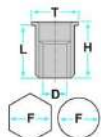

2930000958

D: 6.00mm
L: 14.50mm
F: 9.00mm
H: 17.00mm
T: 16.00mm

- **Modèles / Emplacement**
- **Lancia** Dedra Hayon
- **Fiat**
- Punto Flanc - Sous-porte/ heurtoir
- Palio Feux de direction et stop
- Brava, Bravo Aile
- **Alfa Romeo**
- GTV, Spider Porte - Panneau
- 156 Aile
- Brera Hayon
- 159, Brera Capot moteur - Tringles
- **Remplacements originaux OEM**
- Lancia 15624311
- Fiat 15624311
- Alfa Romeo 15624311

Code	Desc.
2930000958	57150Z