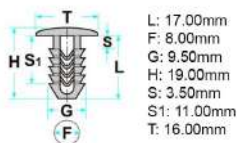

2930000302

• Modèles / Emplacement

- **Lancia**
- Vari modelli - Lancia Revêtements internes
- Vari modelli - Lancia Tapis
- **Iveco**
- Vari modelli - Iveco Tapis
- Vari modelli - Iveco Revêtements internes
- **Fiat**
- Vari modelli - Fiat Passe-roue
- Vari modelli - Fiat Revêtements et protections
- Vari modelli - Fiat Revêtements internes
- **Alfa Romeo**
- Vari modelli - Alfa Romeo Tapis
- Vari modelli - Alfa Romeo Revêtements internes
- **Remplacements originaux OEM**
- Lancia 14591487 - 4292906
- Iveco 17887787
- Fiat 14591487 - 4292906
- Alfa Romeo 14591487 - 4292906

Code	Desc.
2930000302	50111