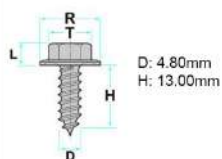

2930006010

D: 4.80mm
H: 13.00mm

• Modèles / Emplacement

- **Fiat**
- Punto '99 / '03, Punto 2003 ... Flanc - Sous-porte/ heurtoir
- Multipla Passe-roue
- Grande Punto Passe-roue
- **Alfa Romeo** GT Revêtements internes
- **Remplacements originaux OEM**
- Fiat 15534477
- Alfa Romeo 15534477

Code	Desc.
2930006010	40579Z