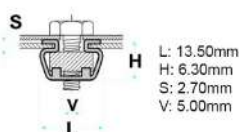

293000084

- **Modèles / Emplacement**
- **Lancia** Vari modelli - Lancia Revêtements et protections
- **Iveco** Vari modelli - Iveco Revêtements et protections
- **Fiat** Vari modelli - Fiat Revêtements et protections
- **Alfa Romeo** Vari modelli - Alfa Romeo Revêtements et protections

Code	Desc.
293000084	41219