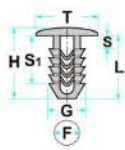

2930000237

L: 29.50mm
F: 8.00mm
G: 9.50mm
H: 31.50mm
S: 3.50mm
S1: 23.50mm
T: 20.00mm

- **Modèles / Emplacement**
- **Lancia** Nuova Delta Revêtements internes
- **Iveco** Vari modelli - Iveco Revêtements internes
- **Fiat** Coupe - Fiat, Doblò, Multipla, Palio, Seicento, Siena, Stilo, Strada, Cromà 2005 Revêtements internes
- **Remplacements originaux OEM**
- Lancia 14589987
- Iveco 99968447
- Fiat 14589987

Code	Desc.
2930000237	50497Z