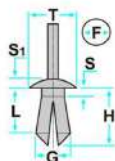

2930004370

L: 7.00mm
F: 7.00mm
H: 13.00mm
T: 15.00mm

- **Modèles / Emplacement**
- **Volvo** C30, C70, S40 04>, V50 04> Mascherina sottoparabrezza
- **Peugeot** 108 Mascherina sottoparabrezza
- **Citroën** C1 Mascherina sottoparabrezza
- **Toyota** Aygo 2014> Mascherina sottoparabrezza
- **Mitsubishi** ASX 12> Revêtement interne - coffre
- **Suzuki** Vari modelli - Suzuki Revêtements internes
- **Remplacements originaux OEM**
- Volvo 997789
- Peugeot 6822P8
- Citroën 6822P8
- Toyota 9046707041
- Mitsubishi MB476821
- Suzuki 09409073085PK