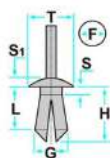

Code	Desc.
2930005490	55173T

2930004072

L: 11.00mm
F: 10.00mm
H: 14.50mm
S: 4.00mm
S1: 3.50mm
T: 20.50mm

- **Modèles / Emplacement**
- Vivaro 01-14 Clip de moulure extérieur
- **Honda** Accord, Civic, CRX, Legend, Prelude Pare-chocs
- **Daewoo** Vari modelli - Daewoo Pare-chocs
- **Remplacements originaux OEM**
- Honda 91503SP0003 - 91503SP0003
- Daewoo 94530623

Code	Desc.
2930004072	71178

2930111753

L: 15.00mm
F: 10.00mm
H: 25.00mm
S: 4.00mm
S1: 3.00mm
T: 17.00mm

- **Modèles / Emplacement**
- **Honda** Vari modelli - Honda Pare-chocs
- **Daewoo** Vari modelli - Daewoo Pare-chocs
- **Remplacements originaux OEM**
- Honda 91502-SP0-003
- Daewoo 94530624