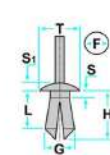

Code	Desc.
2930111783	71391

2930112713

L: 11.00mm
F: 8.00mm
H: 12.50mm
S: 1.50mm
S1: 2.50mm
T: 18.00mm

- **Modèles / Emplacement**
- **Mazda** MX5 Capot moteur
- **Hyundai**
- Atos Prime, Santa Fe, Sonata, Tucson Revêtements internes
- Matrix, Atos Prime, Santa Fe, Sonata, Tucson, Accent, Verna, Getz Passe-roue
- Matrix, Atos Prime, Santa Fe, Sonata, Tucson, Accent, Verna, Getz Pare-chocs
- Matrix, Accent, Verna Revêtement - capot moteur
- i10 13> Passe-roue
- **Kia** Soul 09> Passe-roue
- **Remplacements originaux OEM**
- Mazda 992650625
- Hyundai 8659028000
- Kia 8659028000