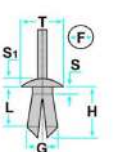

2930111782

L: 7.00mm
F: 6.80mm
G: 7.00mm
H: 10.00mm
S: 1.00mm
S1: 7.00mm
T: 20.00mm

- **Modèles / Emplacement**
- **Fiat** Sedici Passe-roue
- **Toyota** Yaris, Auris Hybrid Passe-roue
- **Suzuki** Swift Passe-roue
- **Remplacements originaux OEM**
- Fiat 71741883
- Toyota 9046707164
- Suzuki 0940907332

Code	Desc.
2930111782	55236Z