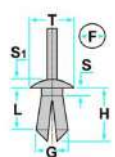

L: 8.00mm
F: 6.00mm
H: 11.50mm
T: 15.00mm

- **Modèles / Emplacement**
- **Mitsubishi**
- Colt Lancer Pare-chocs
- Montero Passe-roue
- Pajero Radiateur - Couvre-radiateur
- **Remplacements originaux OEM**
- Mitsubishi MR288150