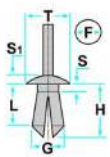

Code	Desc.
2930004340	71398

2930111782

L: 7.00mm
F: 6.80mm
G: 7.00mm
H: 10.00mm
S: 1.00mm
S1: 7.00mm
T: 20.00mm

- **Modèles / Emplacement**
- **Fiat** Sedici Passe-roue
- **Toyota** Yaris, Auris Hybrid Passe-roue
- **Suzuki** Swift Passe-roue
- **Remplacements originaux OEM**
- Fiat 71741883
- Toyota 9046707164
- Suzuki 0940907332

Code	Desc.
2930111782	55236Z

2930006670

L: 14.50mm
F: 10.00mm
G: 10.00mm
H: 15.50mm
S: 1.00mm
S1: 2.50mm
T: 19.50mm

- **Modèles / Emplacement**
- **Mazda** Vari modelli - Mazda Passe-roue
- **Remplacements originaux OEM**
- Mazda GD7A50EA1