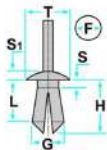

Code	Desc.
2930007225	71429

2930005040

L: 7.00mm
F: 7.00mm
H: 10.00mm
T: 17.00mm

- **Modèles / Emplacement**
- **Toyota** Truck 4, Colt Lancer, Colt Lancer Sedan, Galant Saloon, Galant Wagon Revêtements internes
- **Mitsubishi**
- Carisma Pare-chocs
- Space Runner Passe-roue
- **Remplacements originaux OEM**
- Mitsubishi MB253964