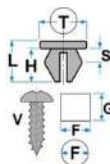

Code	Desc.
2930111782	55236Z

2930006670

L: 14.50mm
F: 10.00mm
G: 10.00mm
H: 15.50mm
S: 1.00mm
S1: 2.50mm
T: 19.50mm

- **Modèles / Emplacement**
- **Mazda** Vari modelli - Mazda Passe-roue
- **Remplacements originaux OEM**
- Mazda GD7A50EA1

Code	Desc.
2930006670	57340Z

2930112379

L: 19.00mm
F: 8.50mm
G: 8.50mm
H: 18.00mm
S: 0.90mm
T: 18.00mm
V: 5.50mm

- **Modèles / Emplacement**
- **Nissan** Vari modelli - Nissan Revêtements et protections
- **Mitsubishi** Vari modelli - Mitsubishi Revêtements et protections
- **Remplacements originaux OEM**
- Nissan 128100231
- Mitsubishi MU480033