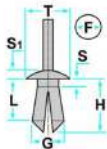

2930007225

L: 8.50mm
F: 6.00mm
H: 14.00mm
T: 15.00mm

- **Modèles / Emplacement**
- **Mitsubishi**
- Carisma Radiateur - Couvre-radiateur
- Space Star Passe-roue
- **Remplacements originaux OEM**
- Mitsubishi MR215510

Code	Desc.
2930007225	71429