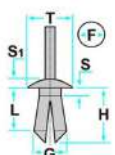

2930004340

L: 7.50mm
F: 8.00mm
T: 20.00mm

- **Modèles / Emplacement**
- **Renault** Kadjar 15> Pare-choc avant
- **Honda** Vari modelli - Honda Revêtements internes
- **Nissan**
- Vari modelli - Nissan Revêtements internes
- Juke 11> Passe-roue
- **Mitsubishi**
- Montero Passe-roue
- Space Runner, Galant Saloon Pare-chocs
- Pajero Radiateur - Couvre-radiateur
- **Remplacements originaux OEM**
- Renault 0155309321
- Honda 91545SE0003
- Nissan 0155309321
- Mitsubishi MR328954

Code	Desc.
2930004340	71398