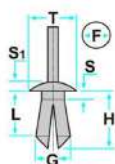

2930004370

L: 7.00mm
F: 7.00mm
H: 13.00mm
T: 15.00mm

- **Modèles / Emplacement**
- **Volvo** C30, C70, S40 04>, V50 04> Mascherina sottoparabrezza
- **Peugeot** 108 Mascherina sottoparabrezza
- **Citroën** C1 Mascherina sottoparabrezza
- **Toyota** Aygo 2014> Mascherina sottoparabrezza
- **Mitsubishi** ASX 12> Revêtement interne - coffre
- **Suzuki** Vari modelli - Suzuki Revêtements internes
- **Remplacements originaux OEM**
- Volvo 997789
- Peugeot 6822P8
- Citroën 6822P8
- Toyota 9046707041
- Mitsubishi MB476821
- Suzuki 09409073085PK

Code	Desc.
2930004370	71425