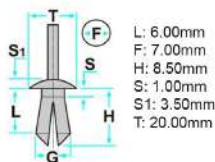

2930112382

• Modèles / Emplacement

- **Toyota** Yaris, Previa Passe-roue
- **Remplacements originaux OEM**
- Toyota 9046707166

Code	Desc.
2930112382	15151Z