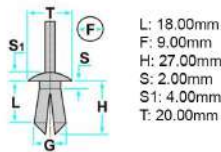

2930004400

- **Modèles / Emplacement**
- **Toyota** Land Cruiser Pare-chocs
- **Remplacements originaux OEM**
- Toyota 9046709189

Code	Desc.
2930004400	71356