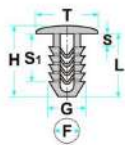

### 2930007215

L: 12.00mm  
F: 7.00mm  
G: 9.00mm  
H: 14.50mm  
S: 5.00mm  
S1: 5.00mm  
T: 25.00mm

- **Modèles / Emplacement**
- **Toyota**
- Yaris, Corolla, Verso Capot moteur
- 4Runner 13>, Avalon 05>, Camry 04>, Highlander 13>, Land Cruiser 13>, Matrix 04-13, Prius 13>, Rav 4 12>, Solara 04-08, Tundra 14>, Yaris 13> Capot moteur
- Remplacements originaux OEM
- Toyota 9046709050