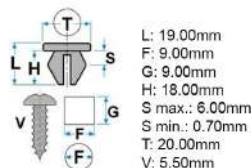

2930007320

• Modèles / Emplacement

- **Toyota** Vari modelli - Toyota Passe-roue
- **Lexus** Vari modelli - Lexus Passe-roue
- **Remplacements originaux OEM**
- Toyota 9018906230
- Lexus 9018906230

Code	Desc.
2930007320	71259Z