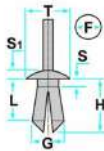

2930004450

L: 6.00mm
F: 7.50mm
H: 7.00mm
T: 18.00mm

- **Modèles / Emplacement**
- **Toyota** Land Cruiser, Rav 4, Lexus LX470 Passe-roue
- **Remplacements originaux OEM**
- Toyota 5387960010

Code	Desc.
2930004450	71427