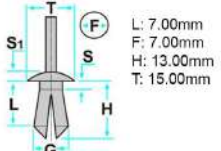

2930004370

- **Modèles / Emplacement**
- **Volvo** C30, C70, S40 04>, V50 04> Mascherina sottoparabrezza
- **Peugeot** 108 Mascherina sottoparabrezza
- **Citroën** C1 Mascherina sottoparabrezza
- **Toyota** Aygo 2014> Mascherina sottoparabrezza
- **Mitsubishi** ASX 12> Revêtement interne - coffre
- **Suzuki** Vari modelli - Suzuki Revêtements internes
- **Remplacements originaux OEM**
- Volvo 997789
- Peugeot 6822P8
- Citroën 6822P8
- Toyota 9046707041
- Mitsubishi MB476821
- Suzuki 09409073085PK

Code	Desc.
2930004370	71425