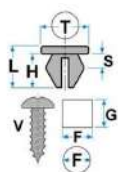

2930111767

L: 19.00mm
F: 8.50mm
G: 8.50mm
H: 18.00mm
S: 4.00mm
T: 10.00mm
V: 5.50mm

- **Modèles / Emplacement**
- **Peugeot** 108 12> Aile
- **Citroën** C1 (B4) 12> Aile
- **Toyota**
- Vari modelli - Toyota Revêtements internes
- Prius 13>, Yaris 06> Passe-roue
- **Remplacements originaux OEM**
- Peugeot B000951180
- Citroën B000951180
- Toyota 9018906013

Code	Desc.
2930111767	57142Z