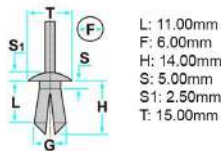

2930004380

- **Modèles / Emplacement**
- **Toyota** Yaris Radiateur - Couvre-radiateur
- **Remplacements originaux OEM**
- Toyota 9046706198

Code	Desc.
2930004380	15186Z