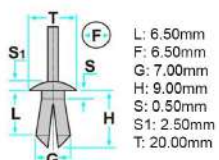

2930006640

- **Modèles / Emplacement**
- **Toyota**
- Yaris 2010, IQ Passe-roue
- Prius 13> Passe-roue
- **Lexus** RX270, RX350, RX450 Passe-roue
- **Remplacements originaux OEM**
- Toyota 9046707214
- Lexus 9046707214

Code	Desc.
2930006640	57272T