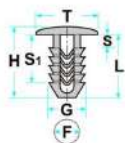

2930111769

L: 12.50mm
F: 7.00mm
G: 8.20mm
H: 15.00mm
S: 4.00mm
S1: 4.00mm
T: 25.00mm

- **Modèles / Emplacement**
- **Toyota**
- Yaris, Corolla, Previa, Verso, Supra Capot moteur
- Celica Revêtements internes
- **Remplacements originaux OEM**
- Toyota 9046708124

Code	Desc.
2930111769	72348