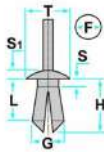

2930007300

L: 7.00mm
F: 6.50mm
G: 7.00mm
H: 9.00mm
S: 2.00mm
S1: 2.00mm
T: 11.00mm

- **Modèles / Emplacement**
- **Toyota Yaris**, Hilux, Camry, Carina, Avensis, Urban Cruiser Pare-chocs, Revêtements internes
- **Lexus** Lexus RX300, Starlet Pare-chocs, Revêtements internes
- **Remplacements originaux OEM**
- Toyota 904670707122
- Lexus 904670707122

Code	Desc.
2930007300	71174Z