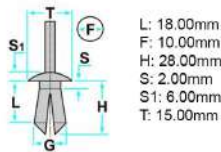

2930004405

- **Modèles / Emplacement**
- **Toyota** Corolla Pare-chocs
- **Remplacements originaux OEM**
- Toyota 9046709093

Code	Desc.
2930004405	71383