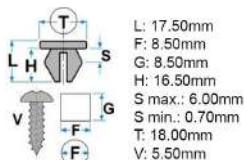

2930007330

- **Modèles / Emplacement**
- **Peugeot** 107 Passe-roue
- **Citroën** C 1 Passe-roue
- **Toyota** Aygo, Corolla Passe-roue
- **Remplacements originaux OEM**
- Peugeot 6822QP
- Citroën 6822QP
- Toyota 9018906047

Code	Desc.
2930007330	71274Z