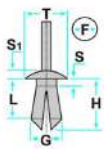

2930111782

L: 7.00mm
F: 6.80mm
G: 7.00mm
H: 10.00mm
S: 1.00mm
S1: 7.00mm
T: 20.00mm

- **Modèles / Emplacement**
- **Fiat** Sedici Passe-roue
- **Toyota** Yaris, Auris Hybrid Passe-roue
- **Suzuki** Swift Passe-roue
- **Remplacements originaux OEM**
- Fiat 71741883
- Toyota 9046707164
- Suzuki 0940907332

Code	Desc.
2930111782	55236Z