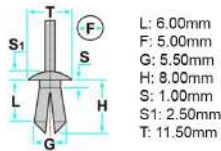

Code	Desc.
2930007260	71511

**2930004430**

- **Modèles / Emplacement**
- **Toyota** Rav 4 Pare-chocs
- **Remplacements originaux OEM**
- Toyota 90467-11063

Code	Desc.
2930004430	71418

**2930007310**

- **Modèles / Emplacement**
- **Toyota** Auris, Corolla, Avensis, Prius, Aygo, Celica, Corolla Verso, Verso S, Yaris Pare-chocs
- **Remplacements originaux OEM**
- Toyota 9046705063C0