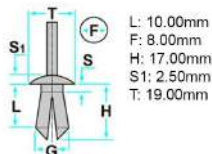

2930112638

- **Modèles / Emplacement**
- **Ford**
- Fiesta 2008 > Passe-roue, Revêtements et protections
- B-Max 12> Pare-choc avant
- **Tesla** Model 3 14> Pare-choc avant
- **Remplacements originaux OEM**
- Ford 1639908

Code	Desc.
2930112638	41289T