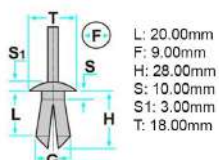

2930004420

- **Modèles / Emplacement**
- **Toyota**
- Auris, Avensis, Aygo, Celica, Corolla, IQ, Rav 4, Yaris Radiateur - Couvre-radiateur
- CH-R 16> Pare-choc avant
- **Remplacements originaux OEM**
- Toyota 5216102030 - 5216116010

Code	Desc.
2930004420	71514