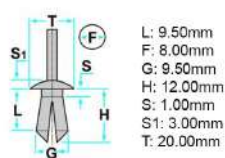

2930006430

• Modèles / Emplacement

- **Toyota** Vari modelli - Toyota Diverses applications
- **Remplacements originaux OEM**
- Toyota 5145448010

Code	Desc.
2930006430	55117S