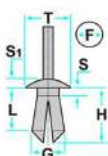

2930004340

L: 7.50mm
F: 8.00mm
T: 20.00mm

• Modèles / Emplacement

- **Renault** Kadjar 15> Pare-choc avant
- **Honda** Vari modelli - Honda Revêtements internes

• Nissan

- Vari modelli - Nissan Revêtements internes
- Juke 11> Passe-roue

• Mitsubishi

- Montero Passe-roue
- Space Runner, Galant Saloon Pare-chocs
- Pajero Radiateur - Couvre-radiateur

• Remplacements originaux OEM

- Renault 0155309321
- Honda 91545SE0003
- Nissan 0155309321
- Mitsubishi MR328954

Code	Desc.
2930004340	71398