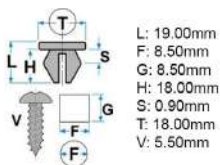

2930112379

- **Modèles / Emplacement**
- **Nissan** Vari modelli - Nissan Revêtements et protections
- **Mitsubishi** Vari modelli - Mitsubishi Revêtements et protections
- **Remplacements originaux OEM**
- Nissan 128100231
- Mitsubishi MU480033

Code	Desc.
2930112379	71373