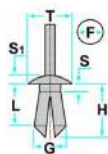

2930007220

L: 7.00mm
F: 7.00mm
H: 14.00mm
T: 21.00mm

• Modèles / Emplacement

- **Nissan**
- New Micra, Almera Sedan Pare-chocs
- Serena, Almera Back Passe-roue
- Terrano 2, King Cab, Sunny, Almera, Primera, New Primera, 200 SX, Tino Revêtements internes