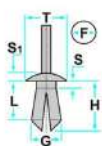

2930110553

L: 8.50mm
F: 8.50mm
H: 14.00mm
S: 2.00mm
S1: 3.00mm
T: 18.00mm

- **Modèles / Emplacement**
- **Renault** Clio I - 1990, Laguna, Twingo, Vel Satis Diverses applications
- **Opel** Movano 10> Pare-brise
- **Nissan** Micra Pare-chocs
- **Dacia**
- Logan Passe-roue
- Logan Pare-chocs
- **Remplacements originaux OEM**
- Renault 7703072360
- Opel 91169793
- Nissan 0151500QAB
- Dacia 7703072360

Code	Desc.
2930110553	71508