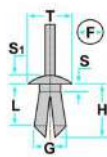

• Remplacements originaux OEM

- Honda 91503SZ5003
- Nissan 0155309241

Code	Desc.
2930007305	71182Z

2930111777

L: 13.00mm
F: 10.00mm
T: 18.00mm

- **Modèles / Emplacement**
- **Nissan** Vari modelli - Nissan Pare-choc
- **Remplacements originaux OEM**
- Nissan 155309241