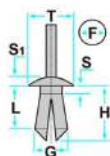

### 2930004320

L: 12.50mm  
F: 10.00mm  
H: 16.00mm  
S: 2.00mm  
S1: 3.50mm  
T: 18.00mm

- **Modèles / Emplacement**
- **Honda** Vari modelli - Honda Pare-chocs
- **Remplacements originaux OEM**
- Honda 91503-SZ3-003
- Land Rover ANR2224

### 2930111754

L: 6.00mm  
F: 6.00mm  
G: 14.00mm  
H: 11.50mm  
S: 1.50mm  
S1: 2.50mm  
T: 18.00mm

- **Modèles / Emplacement**
- **Honda** Vari modelli - Honda Revêtements intern
- **Remplacements originaux OEM**
- Honda 90688-SB0-003 - 90688-SB0-013