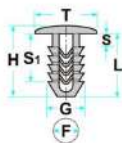

## 2930004350

L: 16.00mm  
F: 6.00mm  
G: 7.20mm  
H: 18.00mm  
S: 1.00mm  
S1: 13.00mm  
T: 20.00mm

- **Modèles / Emplacement**
- **Honda** Vari modelli - Honda Revêtements et protections
- **Remplacements originaux OEM**
- Honda 91606-SE3-003