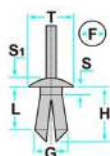

2930004072

L: 11.00mm
F: 10.00mm
H: 14.50mm
S: 4.00mm
S1: 3.50mm
T: 20.50mm

- **Modèles / Emplacement**
- Vivaro 01-14 Clip de moulure extérieur
- **Honda** Accord, Civic, CRX, Legend, Prelude Pare-chocs
- **Daewoo** Vari modelli - Daewoo Pare-chocs
- **Remplacements originaux OEM**
- Honda 91503SP0003 - 91503SP0003
- Daewoo 94530623

Code	Desc.
2930004072	71178