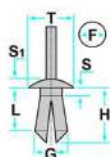

2930111753

L: 15.00mm
F: 10.00mm
H: 25.00mm
S: 4.00mm
S1: 3.00mm
T: 17.00mm

- **Modèles / Emplacement**
- **Honda** Vari modelli - Honda Pare-chocs
- **Daewoo** Vari modelli - Daewoo Pare-chocs
- **Remplacements originaux OEM**
- Honda 91502-SP0-003
- Daewoo 94530624

Code	Desc.
2930111753	71322