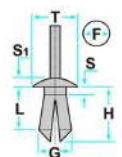

2930004315

L: 6.50mm
F: 6.00mm
H: 10.00mm
S: 2.00mm
S1: 6.00mm
T: 20.00mm

- **Modèles / Emplacement**
- **Honda** Civic, CRV, HRV, Jazz Passe-roue
- **Ford**
- B-Max 12>, Fiesta 13> Moleur - Sous la porte
- Focus 18> Hayon
- Focus 18> Pare-choc avant
- Transit 14> Porte - Panneau
- **Remplacements originaux OEM**
- Honda 91501-S04-003
- Ford 1429935

Code	Desc.
2930004315	71385