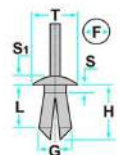

2930004340

L: 7.50mm
F: 6.00mm
T: 20.00mm

- **Modèles / Emplacement**
- **Renault** Kadjar 15> Pare-choc avant
- **Honda** Vari modelli - Honda Revêtements internes
- **Nissan**
- Vari modelli - Nissan Revêtements internes
- Juke 11> Passe-roue
- **Mitsubishi**
- Montero Passe-roue
- Space Runner, Galant Saloon Pare-chocs
- Pajero Radiateur - Couvre-radiateur
- **Remplacements originaux OEM**
- Renault 0155309321
- Honda 91545SE0003
- Nissan 0155309321
- Mitsubishi MR328954

Code	Desc.
2930004340	71398