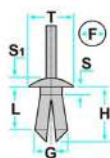

2930004320

L: 12.50mm
F: 10.00mm
H: 16.00mm
S: 2.00mm
S1: 3.50mm
T: 18.00mm

- **Modèles / Emplacement**
- **Honda** Vari modelli - Honda Pare-chocs
- **Remplacements originaux OEM**
- Honda 91503-SZ3-003
- Land Rover ANR2224

Code	Desc.
2930004320	71409