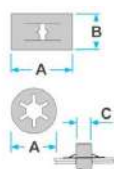

- **Modèles / Emplacement**
- **Universale** Vari modelli - Universale Revêtements et protections

Code	Desc.
2930007020	70132