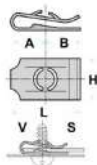

- **Modèles / Emplacement**
- **Universale** Vari modelli - Universale Revêtements et protections

Code	Desc.
2930002035	70111