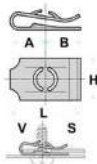

- **Modèles / Emplacement**
- **Universale** Vari modelli - Universale Revêtements et protections

Code	Desc.
2930000019	70115