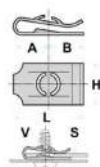

- **Modèles / Emplacement**
- **Universale** Vari modelli - Universale Revêtements et protections

Code	Desc.
2930007015	70118