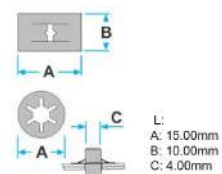

2930000031

- **Modèles / Emplacement**
- **Universale** Vari modelli - Universale Revêtements et protections

Code	Desc.
2930000031	70124