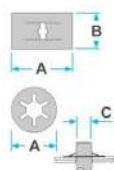

- **Modèles / Emplacement**
- **Universale** Vari modelli - Universale Revêtements et protections

Code	Desc.
2930002040	70131