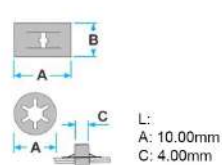

2930004690

- **Modèles / Emplacement**
- **Alfa Romeo** 147, 156, GT Pare-chocs
- **Remplacements originaux OEM**
- Alfa Romeo 14228471

Code	Desc.
2930004690	71490