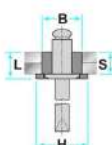

- **Modèles / Emplacement**
- **Peugeot** 206 Lave-glace - Installation
- **Remplacements originaux OEM**
- Peugeot 6973.A4

Code	Desc.
2930004075	41275Z