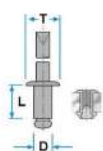

2930006030

D: 4.80mm
L: 12.00mm
T: 12.00mm

- Modèles / Emplacement
- Universale Vari modelli Diverses applications

Code	Desc.
2930006030	40533T