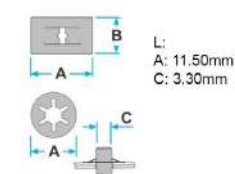

2930000025

- **Modèles / Emplacement**
- **Universale** Vari modelli - Universale Revêtements et protections

Code	Desc.
2930000025	70130