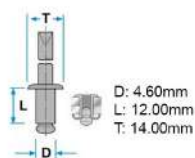

2930005420

- **Modèles / Emplacement**
- **Fiat**
- Nuova 500 - 2007 Pare-chocs
- Nuova 500 - 2007 Revêtements internes
- **Abarth**
- Nuova 500 - 2008 Pare-chocs
- Nuova 500 - 2008 Revêtements internes
- **Remplacements originaux OEM**
- Fiat 51798831
- Abarth 51798831

Code	Desc.
2930005420	41139Z