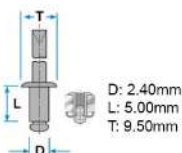

2930000130

- **Modèles / Emplacement**
- **Volkswagen** Vari modelli - Volkswagen Moulure - Flanc
- **Renault** Vari modelli - Renault Moulure - Flanc
- **Peugeot** Vari modelli - Peugeot Moulure - Flanc
- **Opel** Vari modelli - Opel Moulure - Flanc
- **Lancia**
- Vari modelli - Lancia Revêtements internes
- Vari modelli - Lancia Moulure - Flanc
- **Iveco**
- Vari modelli - Iveco Revêtements internes
- Vari modelli - Iveco Moulure - Flanc
- **Ford** Vari modelli - Ford Moulure - Flanc
- **Fiat**
- Vari modelli - Fiat Revêtements internes
- Vari modelli - Fiat Moulure - Flanc
- **Citroën** Vari modelli - Citroën Moulure - Flanc
- **Bmw** Vari modelli - Bmw Moulure - Flanc
- **Audi** Vari modelli - Audi Moulure - Flanc
- **Alfa Romeo**
- Vari modelli - Alfa Romeo Moulure - Flanc
- Vari modelli - Alfa Romeo Revêtements internes
- **Remplacements originaux OEM**
- Renault 7703072177
- Opel 164361

Code	Desc.
2930000130	72413