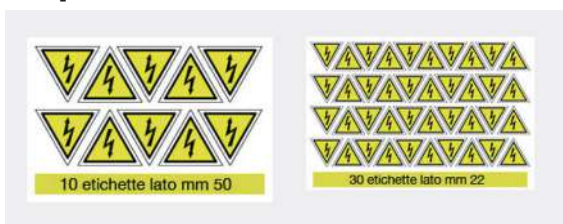

Code	Desc.	Épaisseur panneau mm	Format mm
4460027060	31850	0,5	300X200

Panneaux d'information - Interruttore elettrico generale

- Panneaux d'information en aluminium.
- Indiqués dans les lieux fermés et à l'extérieur. Bonne résistance aux solvants.
- À exposer sur les chantiers ou locaux, dans un but d'information.
- **Non commercialisable en France**

Code	Desc.	Épaisseur panneau mm	Format mm
4460027065	31855	0,5	300X200

11

Étiquettes adhésives non amovibles - Attensione tensione

- Étiquettes adhésives non amovibles, en pellicule de vinyle plastifié.
- Bonne résistance au vieillissement, aux agents atmosphériques, aux agents chimiques (acides, basiques, alcool).
- Inflammable et à auto-extinction ISO 3795. Les produits répondent aux exigences prévues par la directive européenne 2002/95(ROHS).
- Impression sérigraphiée avec des encres résistantes aux rayons UV.
- Indiquées dans les lieux fermés et à l'extérieur.
- Indiquées pour marquer les installations électriques.
- Symbole attention tension.
- **Non commercialisable en France**